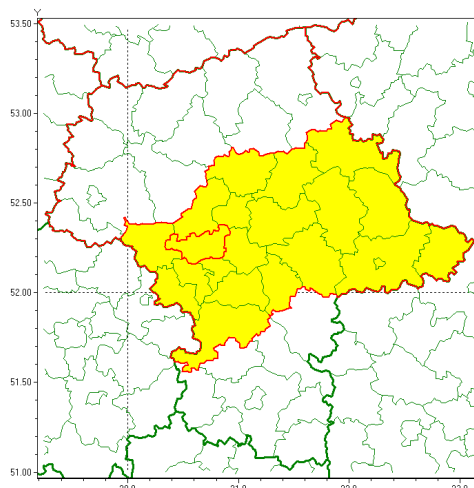

email: meteo.warszawa@imgw.pl

www: www.imgw.pl

Zasięg ostrzeżenia w województwie

Burze z gradem

Ostrzeżenie meteorologiczne Nr 27

Nazwa biura	IMGW-PIB Centralne Biuro Prognoz Meteorologicznych w Warszawie
Zjawisko/stopień zagrożenia	Burze z gradem/ 1
Obszar	województwo mazowieckie powiat warszawski zachodni
Ważność	od godz. 14:00 dnia 11.05.2020 do godz. 23:00 dnia 11.05.2020
Przebieg	Prognozuje się wystąpienie burz z opadami deszczu miejscami od 15 mm do do 25 mm oraz porywami wiatru do 80 km/h. Lokalnie grad.
Prawdopodobieństwo wystąpienia zjawiska(%)	80%
Uwagi	Brak.
Dyrektor synoptyk IMGW-PIB	Anna Woźniak
Godzina i data wydania	godz. 07:06 dnia 11.05.2020
SMS	IMGW-PIB OSTRZEŻA: BURZE Z GRADEM/1 mazowieckie/warszawski zachodni od 14:00/11.05 do 23:00/11.05.2020 deszcz 25 mm, porywy 80 km/h.