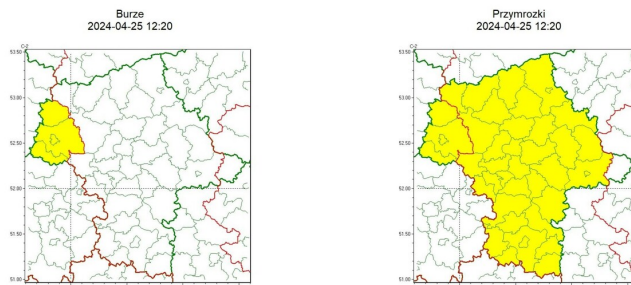

IMGW

Zasięg ostrzeżeń w województwie

WOJEWÓDZTWO MAZOWIECKIE OSTRZEŻENIA METEOROLOGICZNE ZBIORCZO NR 93 WYKAZ OBOWIĄZUJĄCYCH OSTRZEŻEŃ o godz. 12:20 dnia 25.04.2024	
Zjawisko/Stopień zagrożenia	Przymrozki/1
Obszar (w nawiasie numer ostrzeżenia dla powiatu)	powiaty: białobrzescki(39), ciechanowski(39), garwoliński(36), gostyniński(34), grodziski(35), grójcecki(36), kozienicki(39), legionowski(36), lipski(41), makowski(44), miński(40), mławski(37), nowodworski(36), ostrołęcki(42), Ostrołęka(42), ostrowski(44), otwocki(37), piaseczyński(35), Płock(34), płocki(34), płoński(34), pruszkowski(36), przasnyski(41), przysuski(41), pultuski(41), Radom(40), radomski(40), Siedlce(42), siedlecki(42), sierpecki(32), sochaczewski(34), sokołowski(41), sztyrboński(40), Warszawa(35), warszawski zachodni(36), węgrowski(41), wołomiński(39), wyszkowski(42), zwoleński(41), żuromiński(32), żyrardowski(35)
Ważność	od godz. 01:00 dnia 26.04.2024 do godz. 07:00 dnia 26.04.2024
Prawdopodobieństwo	80%
Przebieg	Prognozowany jest spadek temperatury powietrza do około 1°C, przy gruncie do -2°C.
SMS	IMGW-PIB OSTRZEŻGA: PRZYMROZKI/1 mazowieckie (41 powiatów) od 01:00/26.04 do 07:00/26.04.2024 temp. min 1 st., przy gruncie -2 st. Dotyczy powiatów: białobrzescki, ciechanowski, garwoliński, gostyniński, grodziski, grójcecki, kozienicki, legionowski, lipski, makowski, miński, mławski, nowodworski, ostrołęcki, Ostrołęka, ostrowski, otwocki, piaseczyński, Płock, płocki, płoński, pruszkowski, przasnyski, przysuski, pultuski, Radom, radomski, Siedlce, siedlecki, sierpecki, sochaczewski, sokołowski, sztyrboński, Warszawa, warszawski zachodni, węgrowski, wołomiński, wyszkowski, zwoleński, żuromiński i żyrardowski.
RSO	Woj. mazowieckie (41 powiatów), IMGW-PIB wydał ostrzeżenie pierwszego stopnia o przymrozkach