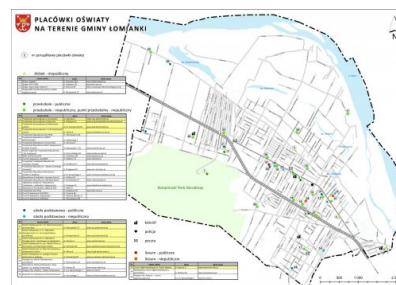

ul. Akinsa 8

05-092 Dziekanów Leśny

tel. 22 427 65 56

e-mail: ps2dl@edulomianki.pl

www.ps2dl.edulomianki.pl

Szkoły podstawowe samorządowe

Szkoła Podstawowa nr 1 im. Marii Kownackiej w Łomiankach

Dyrektor: Magdalena Zalewska