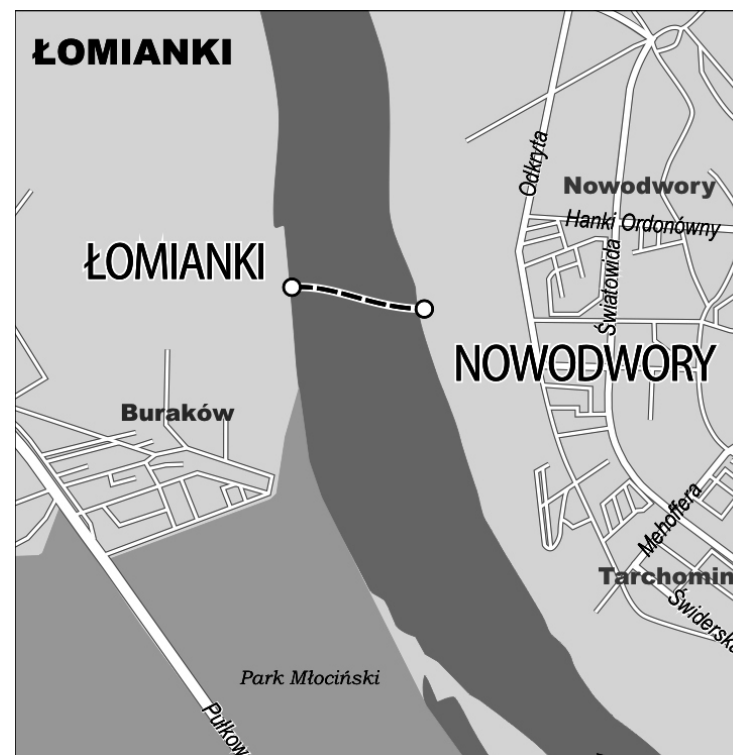

PROM

ZARZĄD TRANSPORTU MIEJSKIEGO
W WARSZAWIE

ROZKŁAD KURSOWANIA PROMU

PRZYSTANEK: ŁOMIANKI

poniedziałek - piątek		sobota, niedziela, święto	
godz.	minuty	godz.	minuty
		10	10 30 50
		11	10 30 50
		12	10 30 50
13	00	13	10 50
14	00	14	10 30 50
15	00	15	10 30 50
16	00	16	10 30 50
17	00	17	15 35 55
18	00	18	15 35 55
19	00	19	15 35 55
		20	15

Przeprawa promowa obowiązuje w okresie 18.06 - 11.09.2016:

18.06 - 30.06 - w soboty i niedziele,

01.07 - 31.08 - codziennie,

01.09 - 11.09 - w soboty i niedziele.

Przeprawa promem jest bezpłatna.

Prom na pokład zabiera 12 osób wraz z rowerami.

www.ztm.waw.pl

TRASA PRZEPRAWY PROMEM „TURKAWKA”

PROM

ZARZĄD TRANSPORTU MIEJSKIEGO
W WARSZAWIE

ROZKŁAD KURSOWANIA PROMU PRZYSTANEK: NOWODWORY

poniedziałek - piątek		sobota, niedziela, święto	
godz.	minuty	godz.	minuty
		10	00 20 40
		11	00 20 40
12	30	12	00 20 40
13	30	13	00 40
14	30	14	00 20 40
15	30	15	00 20 40
16	30	16	00 20 40
17	30	17	05 25 45
18	30	18	05 25 45
		19	05 25 45
		20	05