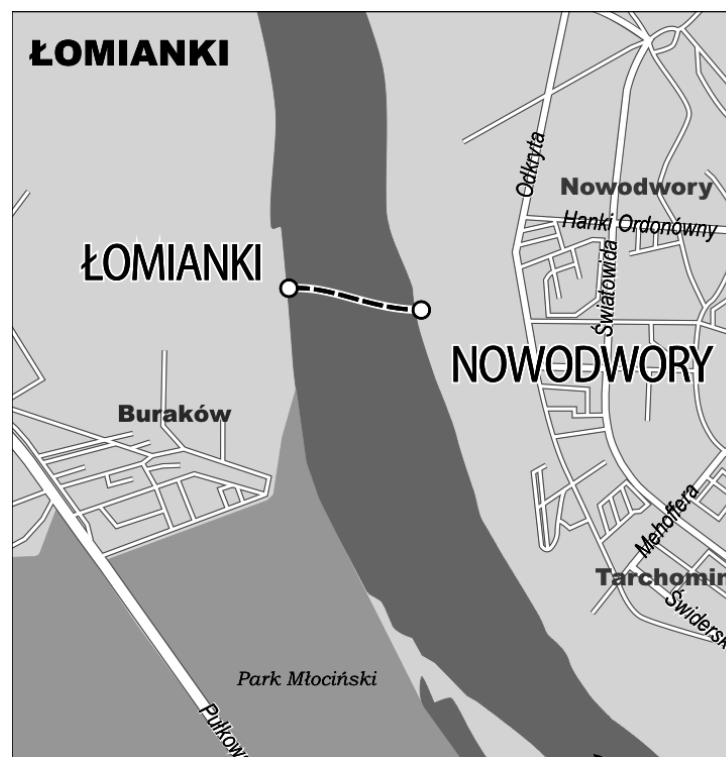

PROM

ZARZĄD TRANSPORTU MIEJSKIEGO
W WARSZAWIE

ROZKŁAD KURSOWANIA PROMU PRZYSTANEK: NOWODWORY

poniedziałek - piątek		sobota, niedziela, święto (oraz 2.05; 16.06; 14.08)	
godz.	minuty	godz.	minuty
		9	30 50
		10	10 30 50
12	30	11	10 30 50
13	30	12	10 30 50
14	30	13	20 40
15	30	14	00 20 40
16	30	15	00 20 40
17	30	16	00 50
18	30	17	10 30 50
		18	10 30 50
		19	10 30 50

Przeprawa promowa obowiązuje w okresie 29.04 - 10.09.2017:
29.04 - 30.06 - w soboty, niedziele, dni świąteczne oraz 2.05 i 16.06
01.07 - 31.08 - codziennie,
01.09 - 10.09 - w sobotę i niedzielę.

Przeprawa promem jest bezpłatna.

Prom na pokład zabiera 12 osób wraz z rowerami.

www.ztm.waw.pl

TRASA PRZEPRAWY PROMEM „TURKAWKA”