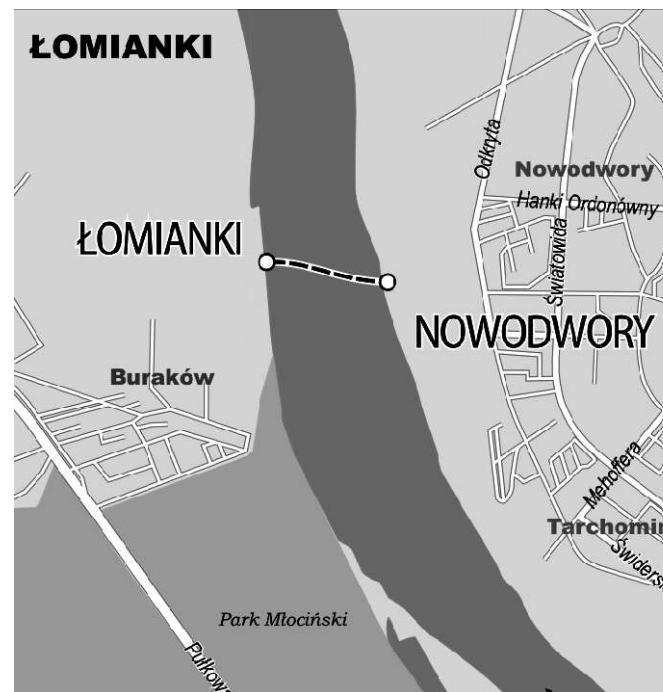

Warszawski
Transport
Publiczny

PROM

ROZKŁAD KURSOWANIA PROMU PRZYSTANEK: NOWODWORY

poniedziałek - piątek		sobota, niedziela, święto (oraz 2 i 4.05, 1.06)	
godz.	minuty	godz.	minuty
		9	30 50
		10	10 30 50
12	30	11	10 30 50
13	30	12	10 30 50
14	30	13	20 40
15	30	14	00 20 40
16	30	15	00 20 40
17	30	16	00 50
18	30	17	10 30 50
		18	10 30 50
		19	10 30 50

Przeprawa promowa obowiązuje w okresie 1.05 - 16.09.2018:
1.05- 30.06 - w soboty, niedziele, dni świąteczne oraz 2 i 4.05, 1.06
1.07 - 31.08 - codziennie,
1.09 - 16.09 - w soboty i niedziele.

**Przeprawa promem jest bezpłatna.
Prom na pokład zabiera 21 osób wraz z rowerami.**

www.wtp.waw.pl

TRASA PRZEPRAWY PROMEM „TURKAWKA”

Więcej informacji:

Warszawski
Transport
Publiczny

PROM

ROZKŁAD KURSOWANIA PROMU

PRZYSTANEK: ŁOMIANKI

poniedziałek - piątek		sobota, niedziela, święto (oraz 2 i 4.05, 1.06)	
godz.	minuty	godz.	minuty
		9	40
		10	00 20 40
12	45	11	00 20 40
13	45	12	00 20 40
14	45	13	00 30 50
15	45	14	10 30 50
16	45	15	10 30 50
17	45	16	40
18	45	17	00 20 40
		18	00 20 40
		19	00 20 40
		20	00