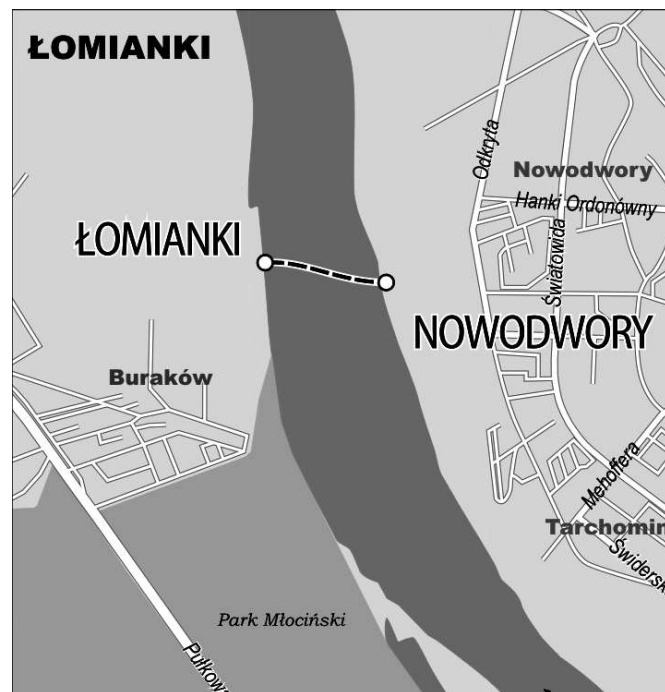

Warszawski
Transport
Publiczny

PROM

ROZKŁAD KURSOWANIA PROMU

PRZYSTANEK: ŁOMIANKI

poniedziałek - piątek		sobota, niedziela, święto (oraz 2 i 4.05, 1.06)	
godz.	minuty	godz.	minuty
		9	40
		10	00 20 40
12	45	11	00 20 40
13	45	12	00 20 40
14	45	13	00 30 50
15	45	14	10 30 50
16	45	15	10 30 50
17	45	16	40
18	45	17	00 20 40
		18	00 20 40
		19	00 20 40
		20	00

Przeprawa promowa obowiązuje w okresie 1.05 - 16.09.2018:
1.05- 30.06 - w soboty, niedziele, dni świąteczne oraz 2 i 4.05, 1.06
1.07 - 31.08 - codziennie,
1.09 - 16.09 - w soboty i niedziele.

Przeprawa promem jest bezpłatna.
Prom na pokład zabiera 21 osób wraz z rowerami.

www.wtp.waw.pl

TRASA PRZEPRAWY PROMEM „TURKAWKA”

Więcej informacji: