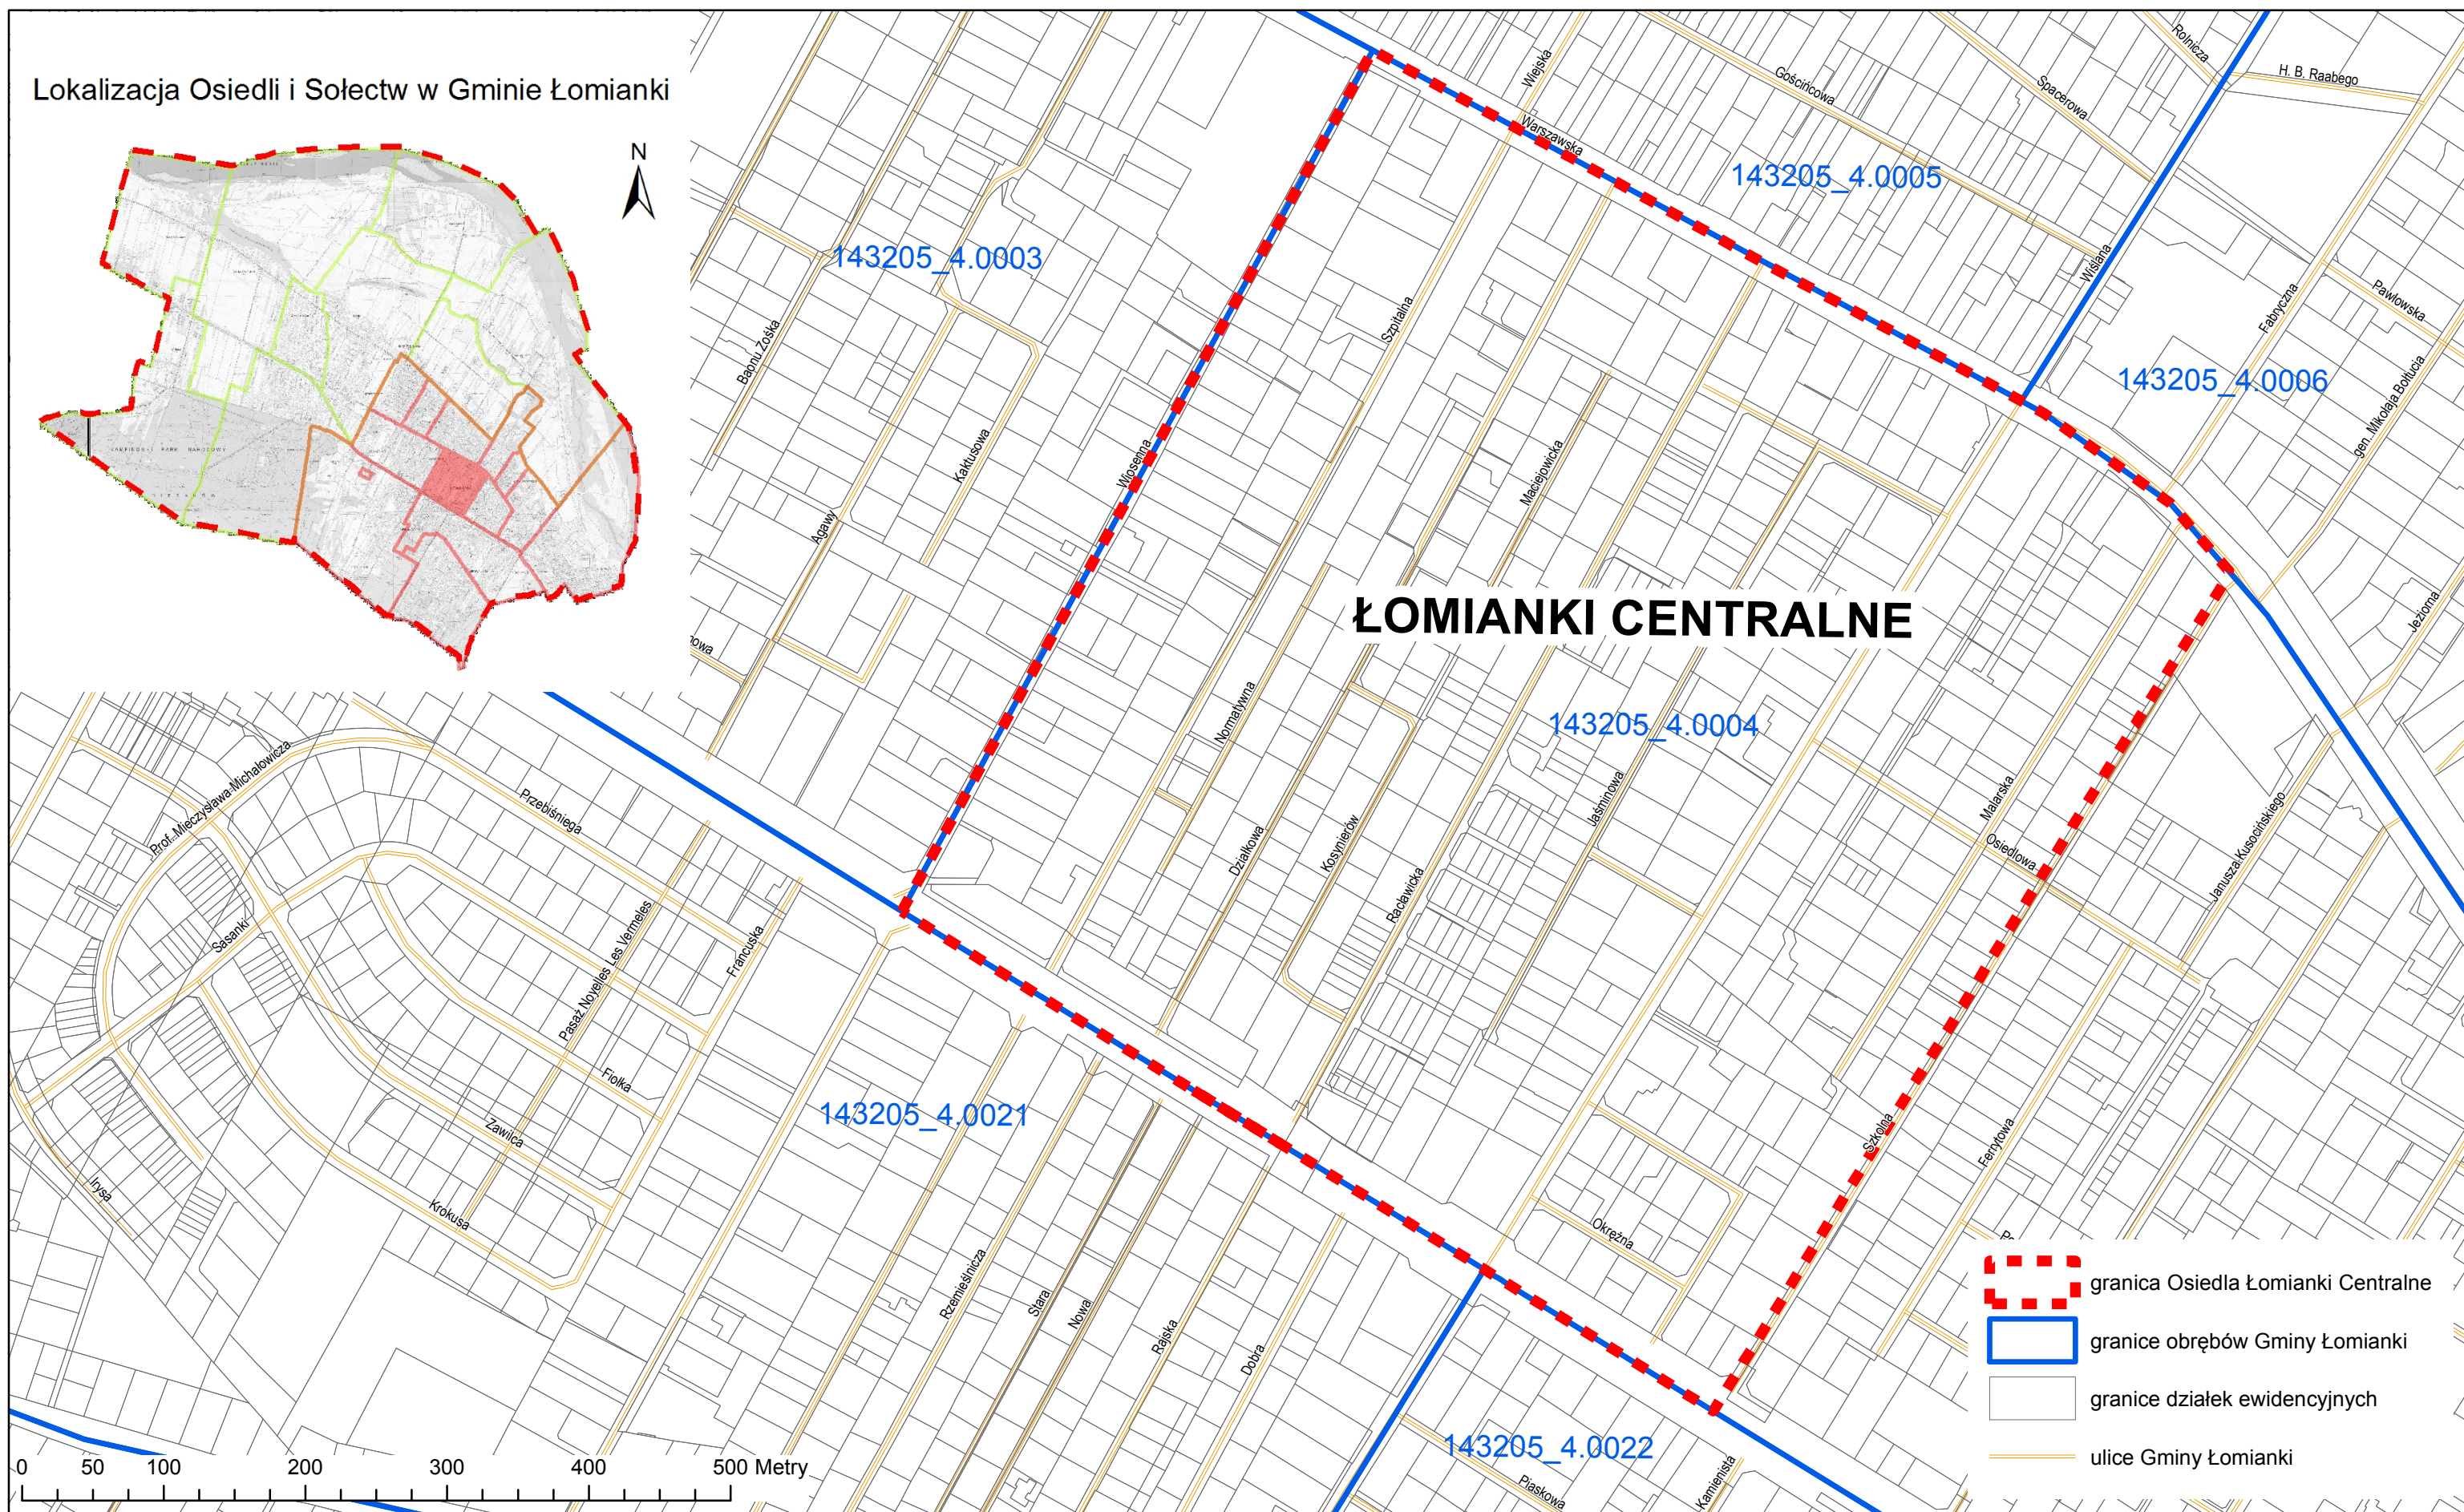

# Granice Osiedli i Sołectw Gminy Łomianki

## Osiedle Łomianki Centralne

Lokalizacja Osiedli i Sołectw w Gminie Łomianki

-  granica Osiedla Łomianki Centralne
-  granice obrębów Gminy Łomianki
-  granice działek ewidencyjnych
-  ulice Gminy Łomianki

0 50 100 200 300 400 500 Metry