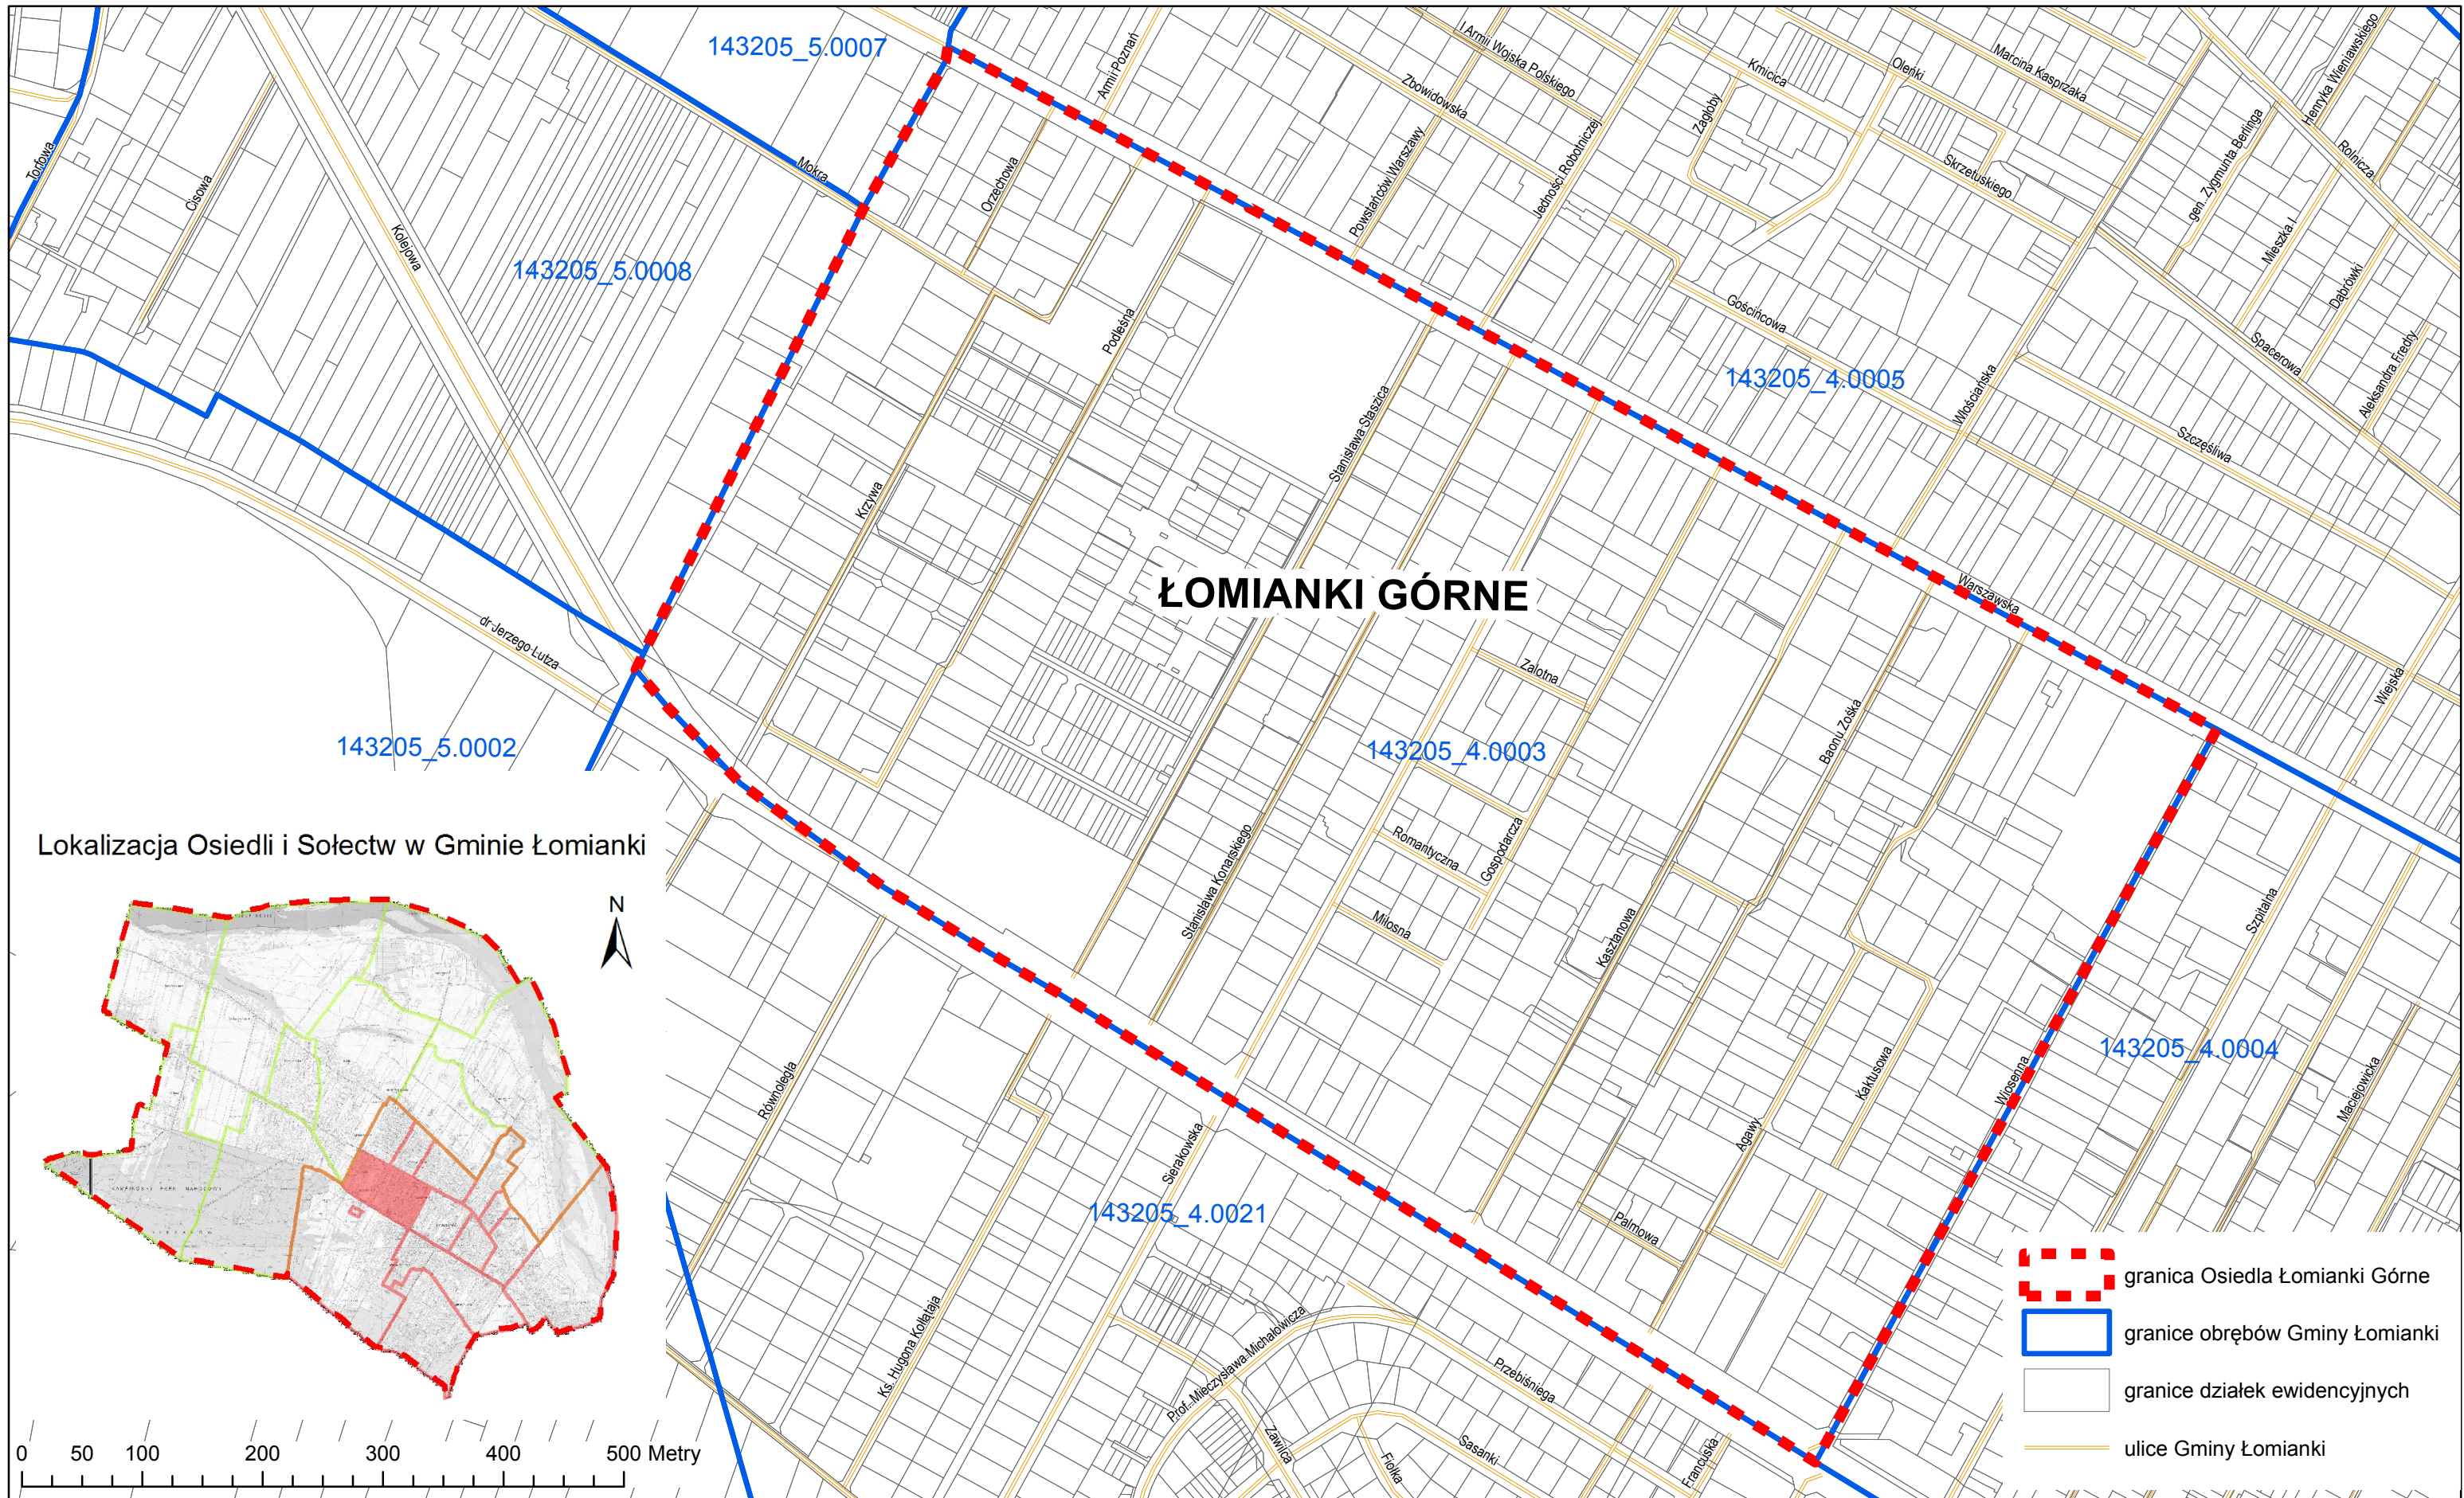

Granice Osiedli i Sołectw Gminy Łomianki

Osiedle Łomianki Górne

Lokalizacja Osiedli i Sołectw w Gminie Łomianki

0 50 100 200 300 400 500 Metry

-  granica Osiedla Łomianki Górne
-  granice obrębów Gminy Łomianki
-  granice działek ewidencyjnych
-  ulice Gminy Łomianki