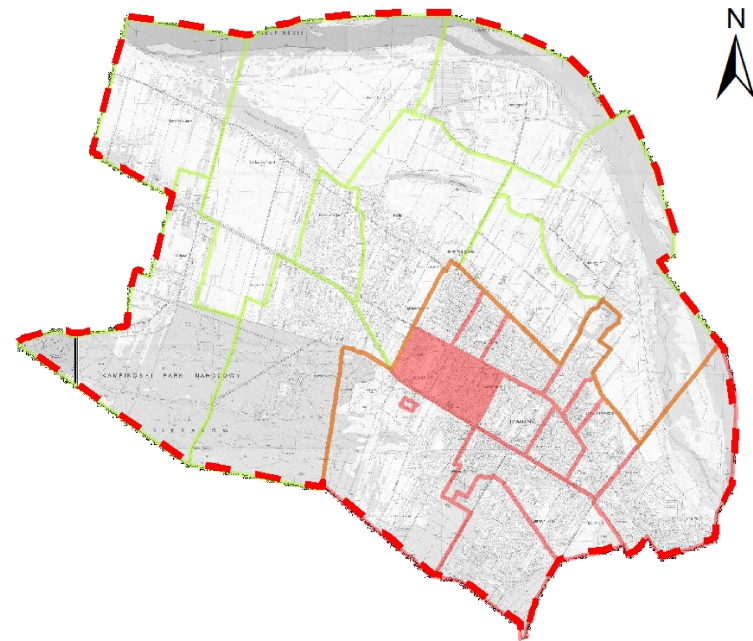

Granice Osiedli i Sołectw Gminy Łomianki

Osiedle Łomianki Górne

Lokalizacja Osiedli i Sołectw w Gminie Łomianki

0 50 100 200 300 400 500 Metry

-  granica Osiedla Łomianki Górne
-  granice obrębów Gminy Łomianki
-  granice działek ewidencyjnych
-  ulice Gminy Łomianki