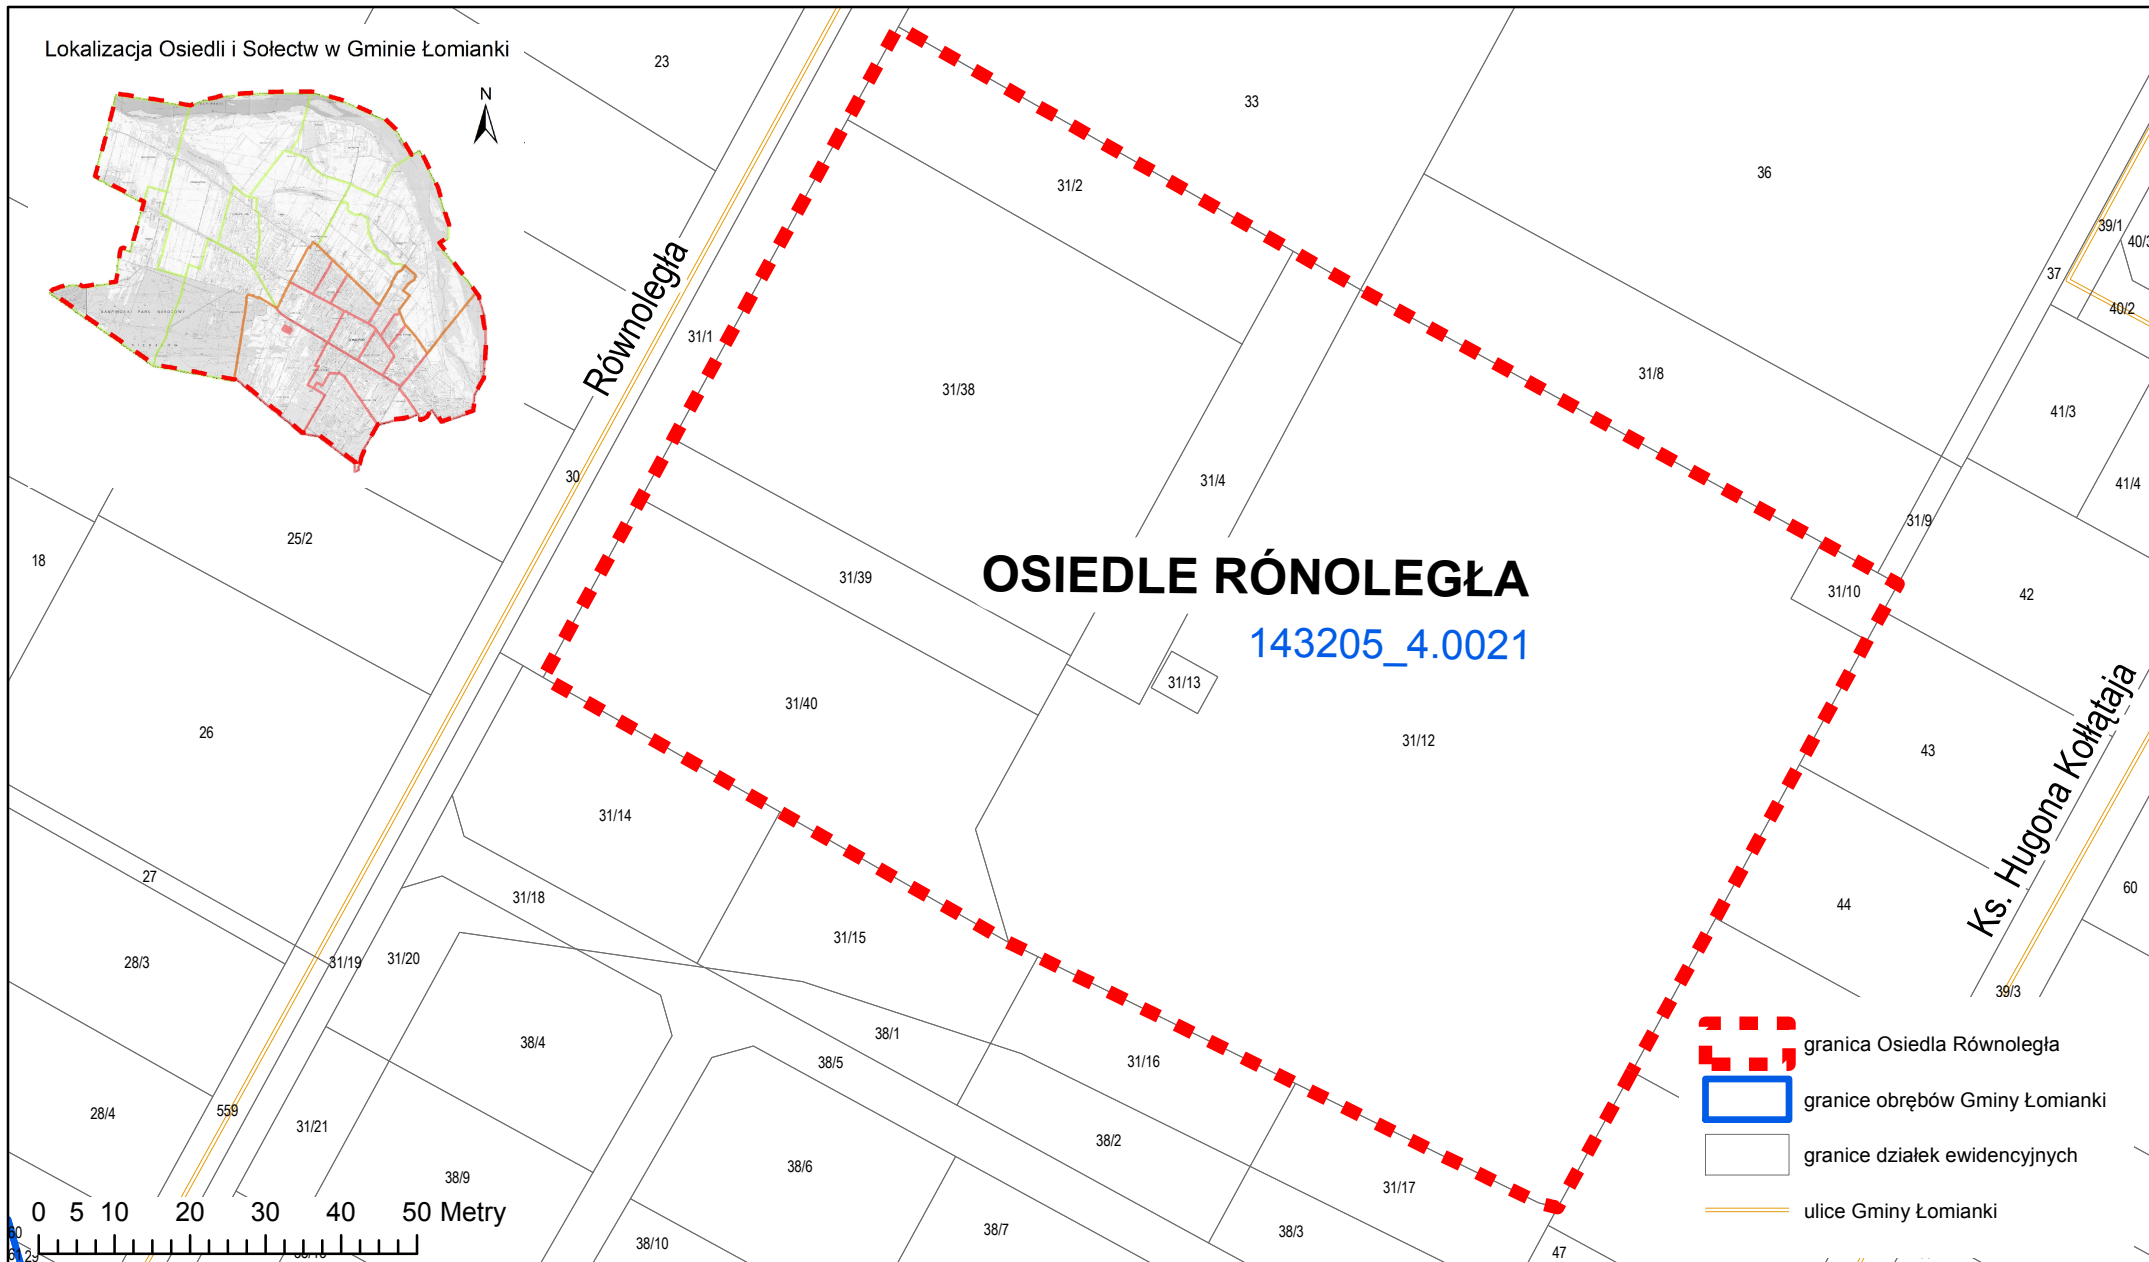

# Granice Osiedli i Sołectw Gminy Łomianki

## Osiedle Równoległa

Lokalizacja Osiedli i Sołectw w Gminie Łomianki

**OSIEDLE RÓNOLEGŁA**

143205\_4.0021

-  granica Osiedla Równoległa
-  granice obrębów Gminy Łomianki
-  granice działek ewidencyjnych
-  ulice Gminy Łomianki