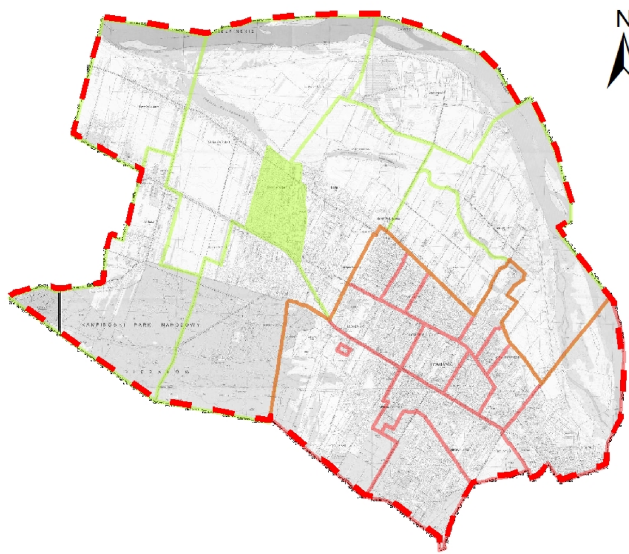

Granice Osiedli i Sołectw Gminy Łomianki

Sołectwo Dziekanów Bajkowy

Lokalizacja Osiedli i Sołectw w Gminie Łomianki

143205_5.0005

DZIEKANÓW BAJKOWY

143205_5.0004

143205_5.0008

-  granica Sołectwa Dziekanów Bajkowy
-  granice obrębów Gminy Łomianki
-  granice działek ewidencyjnych
-  ulice Gminy Łomianki

0 50 100 200 300 400 500 Metry