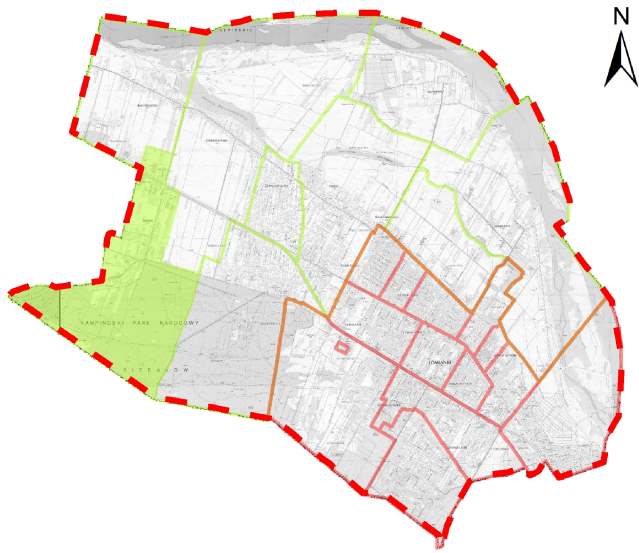

Granice Osiedli i Sołectw Gminy Łomianki

Sołectwo Sadowa

Lokalizacja Osiedli i Sołectw w Gminie Łomianki

GMINA CZOSNÓW

SADOWA

GMINA IZABELIN

-  granica Sołectwa Sadowa
-  granice obrębów Gminy Łomianki
-  granice działek ewidencyjnych
-  ulice Gminy Łomianki

0 100 200 400 600 800 1 000 Metry