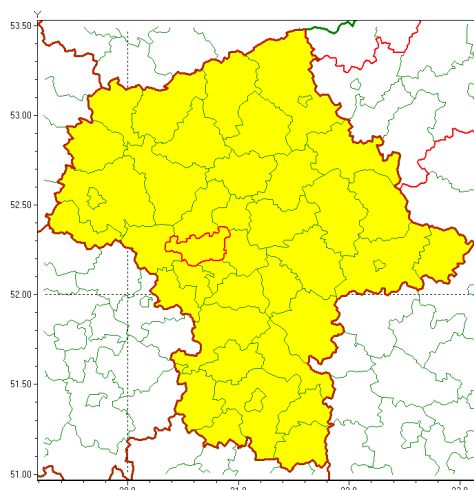

Zasięg ostrzeżenia w województwie

Silny mróz

Ostrzeżenie meteorologiczne Nr 22

Nazwa biura	IMGW-PIB Centralne Biuro Prognoz Meteorologicznych - Wydział w Warszawie
Zjawisko/stopień zagrożenia	Silny mróz/ 1
Obszar	województwo mazowieckie powiat warszawski zachodni
Ważność	od godz. 20:00 dnia 11.02.2021 do godz. 09:00 dnia 12.02.2021
Przebieg	Prognozuje się temperatury minimalne w nocy od -18°C miejscami na północy do -14°C na południu. Wiatr o średniej prędkości od 15 km/h do 25 km/h.
Prawdopodobieństwo wystąpienia zjawiska(%)	80%
Uwagi	Brak.
Dyrektor synoptyk IMGW-PIB	Dorota Pacocha
Godzina i data wydania	godz. 12:55 dnia 11.02.2021
SMS	IMGW-PIB OSTRZEŻA: MRÓZ/1 mazowieckie/warszawski zachodni od 20:00/11.02 do 09:00/12.02.2021 temp. min -18 st, wiatr 25 km/h.