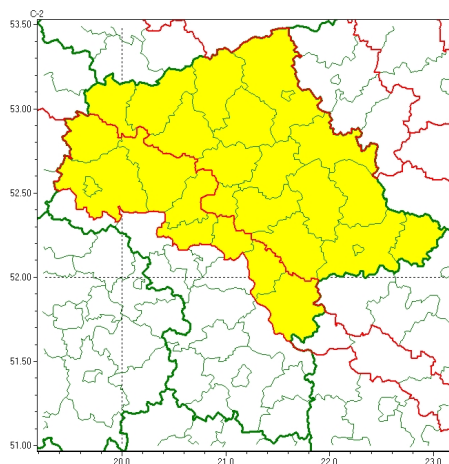

### Zasięg ostrzeżeń w województwie

Opady marznące  
2023-11-20 05:48

## WOJEWÓDZTWO MAZOWIECKIE OSTRZEŻENIA METEOROLOGICZNE ZBIORCZO NR 238 WYKAZ OBOWIĄZUJĄCYCH OSTRZEŻEŃ o godz. 05:48 dnia 20.11.2023

Zjawisko/Stopień zagrożenia	Opady marznące/1
Obszar (w nawiasie numer ostrzeżenia dla powiatu)	powiaty: ciechanowski(71), garwoliński(85), legionowski(72), łosicki(78), makowski(73), miński(77), mławski(73), nowodworski(70), ostrołęcki(76), Ostrołęka(76), ostrowski(75), otwocki(75), Płock(68), płocki(68), płoński(67), przasnyski(76), pułtuski(73), Siedlce(79), siedlecki(79), sierpecki(67), sokołowski(73), Warszawa(73), warszawski zachodni(72), węgrowski(76), wołomiński(73), wyszkowski(73), uroński(72)
Ważność	od godz. 15:00 dnia 20.11.2023 do godz. 09:00 dnia 21.11.2023
Prawdopodobieństwo	80%
Przebieg	Prognozowane są okresami słabe opady śniegu i śniegu z deszczem, przechodzące miejscami w słabe opady marznącego deszczu lub mławki powodujące gołoledź. Strefa opadów marzących przemieszcza się z północnego wschodu na południowy zachód.
SMS	IMGW-PIB OSTRZEŻENIA: MARZĄCE OPADY/1 mazowieckie (27 powiatów) od 15:00/20.11 do 09:00/21.11.2023 marznące opady, drogi liskie. Dotyczy powiatów: ciechanowski, garwoliński, legionowski, łosicki, makowski, miński, mławski, nowodworski, ostrołęcki, Ostrołęka, ostrowski, otwocki, Płock, płocki, płoński, przasnyski, pułtuski, Siedlce, siedlecki, sierpecki, sokołowski, Warszawa, warszawski zachodni, węgrowski, wołomiński, wyszkowski i uroński.
RSO	Woj. mazowieckie (27 powiatów), IMGW-PIB wydał ostrzeżenie pierwszego stopnia o opadach marzących
Uwagi	Brak.
Zjawisko/Stopień zagrożenia	Opady marznące/1