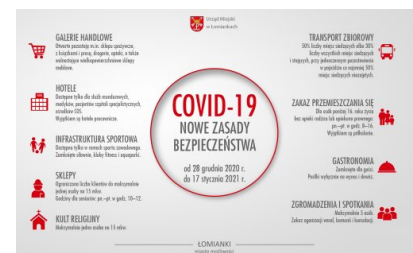

Rząd wprowadza nowe obostrzenia od 28 grudnia do 17 stycznia

Przedłużony etap odpowiedzialności, wprowadzone dodatkowe ograniczenia

Rząd przedłuża etap odpowiedzialności i wprowadza dodatkowe ograniczenia. Nowe zasady bezpieczeństwa obowiązują od 28 grudnia 2020 r. do 17 stycznia 2021 r., czyli do końca przerwy szkolnej.

Co się zmieni?

- Ponowne ograniczenie funkcjonowania galerii handlowych – otwarte pozostają m.in. sklepy spożywcze, z książkami i prasą, drogerie, apteki, a także wolnostojące wielkopowierzchniowe sklepy meblowe
- Ograniczenie funkcjonowania hoteli – dostępne dla służb mundurowych, medyków, pacjentów szpitali specjalistycznych, ośrodków COS. Wyjątkiem są również hotele pracownicze.
- Zamknięte stoki narciarskie
- Infrastruktura sportowa dostępna tylko w ramach sportu zawodowego
- 10 dniowa kwarantanna dla przyjeżdżających do Polski transportem zorganizowanym

Przedłużone będą dotychczasowe zasady i ograniczenia:

- Zakaz przemieszczania się osób poniżej 16. roku życia bez opieki rodzica lub prawnego opiekuna od poniedziałku do piątku w godzinach 8:00 -16:00 (wyjątkiem są półkolonie)
- Ograniczenia w transporcie zbiorowym:

- 50% liczby miejsc siedzących, albo

- 30% liczby wszystkich miejsc siedzących i stojących, przy jednoczesnym pozostawieniu w pojeździe co najmniej 50% miejsc siedzących niezajętych.