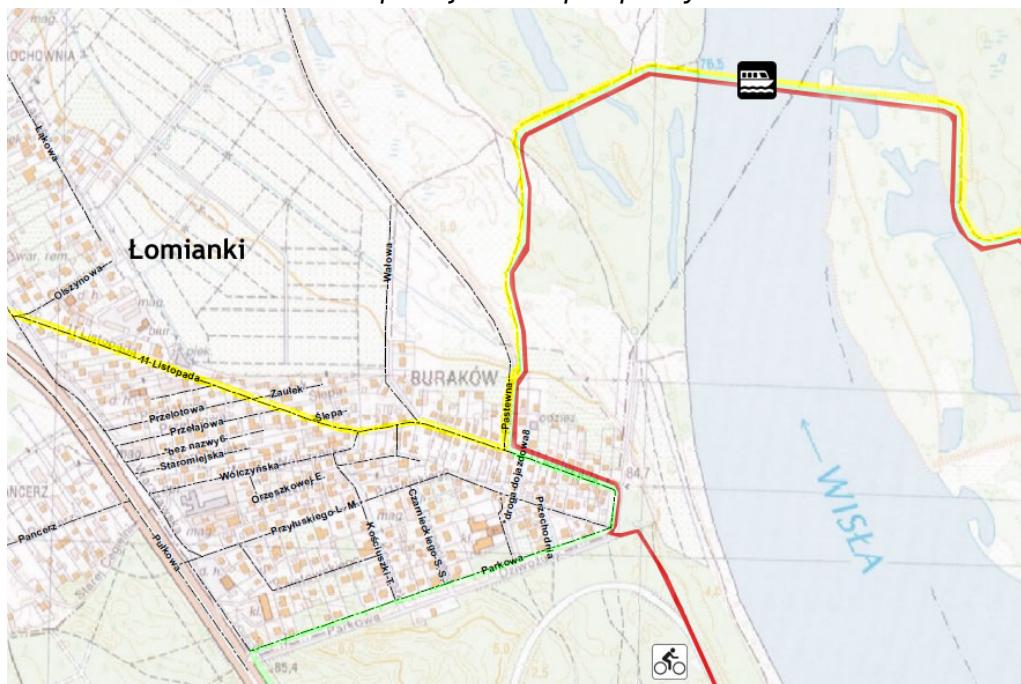

## Turkawko, cała naprzód!

Nawet kilkumetrowy spacer po płytkiej wodzie nie jest w stanie zniechęcić turystów do wejścia na pokład „Turkawki”. Prom codziennie przewozi setki pasażerów z Łomianek do Nowodworów i z powrotem.

### **Turkawko, cała naprzód!**

Nawet kilkumetrowy spacer po płytkiej wodzie nie jest w stanie zniechęcić turystów do wejścia na pokład „Turkawki”. Prom codziennie przewozi setki pasażerów z Łomianek do Nowodworów i z powrotem.

Do 31 sierpnia można skorzystać z darmowego przejazdu promem. „Turkawka” z Łomianek do Nowodworów pływa pomiędzy brzegami 30 razy dziennie w soboty, niedziele i święta oraz 7 razy w dni robocze. Zapraszamy do miłego spędzenia czasu na Wiśle.

*mapa dojazdu do przeprawy*

[zobacz mapę w większej rozdzielczości .jpg](#)

Rozkład kursowania promu: