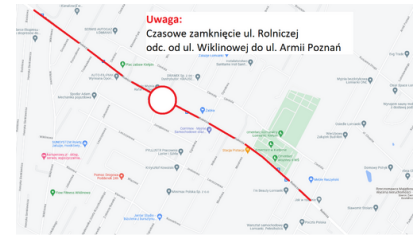

Urząd Miejski w Łomiankach

<https://lomianki.pl/pl/aktualnosci/16125,Od-31-lipcado-11-sierpnia-br-utrudnieniaoraz-czasowe-zamkniecie-ul-Rolniczej-od-.html>
06.05.2024, 22:02

Zarząd Dróg Powiatowych w Ożarowie Mazowieckim informuje: od 31 lipca 2023 r. na drodze powiatowej nr 2420W (ul. Rolniczej) w m. Kiełpin, gm. Łomianki będą wykonywane roboty bitumiczne w ramach zadania inwestycyjnego pn.: „Wykonanie nakładki asfaltowej na drodze powiatowej nr 2420W ul. Rolniczej na odcinku o dł. ok. 1400 mb od ul. Armii Poznań do ul. Wiklinowej, gm. Łomianki”.

W związku z tym, Zarząd Dróg Powiatowych informuje o związanych z prowadzonymi robotami utrudnieniach oraz czasowym zamknięciem ul. Rolniczej na odcinku od ul. Wiklinowej do ul. Armii Poznań na czas układania warstw asfaltowych.