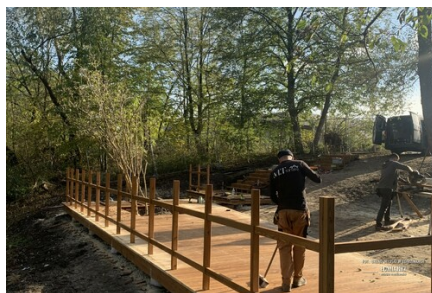

Powstaje nowy teren rekreacyjny dla mieszkańców

Już wkrótce mieszkańcy Łomianek będą mogli korzystać z nowej przestrzeni publicznej.

„Ptasia Oaza”, która powstaje przy ulicy Spokojnej będzie pełniła nie tylko funkcję wypoczynkową, ale także edukacyjną przy zachowaniu głównej roli przyrodniczej i krajobrazowej.

Obecnie trwają prace przy budowie drewnianego tarasu widokowego oraz umacnianiu skarpy w postaci gabionów, zakładające jak najmniejszą ingerencję w stan istniejący. Teren obsadzony zostanie nową roślinnością, zgodną z potrzebami organizmów tam zamieszkujących. Martwe i sędziwe drzewa jako siedliska wielu cennych organizmów zwierzęcych i roślinnych, pozostają w nienaruszonym stanie.

W części zachodniej zostanie odtworzona strefa bagienna z niecką retencyjną porośniętą roślinnością szuwarową, która będzie habitatem dzikich zwierząt, a także naturalnym filtrem dla spływających z okolicznych ulic i osiedla wód opadowych. W tej strefie dopuszczony będzie ekstensywny ruch turystyczny związany z edukacją ekologiczną.

Część wschodnia, dziś porośnięta gęstymi zaroślami i zadrzewieniem, pozostanie niedostępna dla mieszkańców i będzie stanowić wyjątkowy bank genów oraz habitat lokalnej fauny, głównie ptaków, owadów, gadów, płazów i drobnych ssaków.

Daniel Jaszczuk

26.10.2023

fot. sg