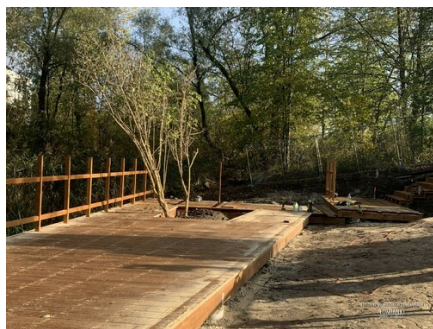

Powstaje nowy teren rekreacyjny dla mieszkańców

Już wkrótce mieszkańcy Łomianek będą mogli korzystać z nowej przestrzeni publicznej.

„Ptasia Oaza”, która powstaje przy ulicy Spokojnej będzie pełniła nie tylko funkcję wypoczynkową, ale także edukacyjną przy zachowaniu głównej roli przyrodniczej i krajobrazowej.

Obecnie trwają prace przy budowie drewnianego tarasu widokowego oraz umacnianiu skarpy w postaci gabionów, zakładające jak najmniejszą ingerencję w stan istniejący. Teren obsadzony zostanie nową roślinnością, zgodną z potrzebami organizmów tam zamieszkujących. Martwe i sędziwe drzewa jako siedliska wielu cennych organizmów zwierzęcych i roślinnych, pozostają w nienaruszonym stanie.

W części zachodniej zostanie odtworzona strefa bagienna z niecką retencyjną porośniętą roślinnością szuwarową, która będzie habitatem dzikich zwierząt, a także naturalnym filtrem dla spływających z okolicznych ulic i osiedla wód opadowych. W tej strefie dopuszczony będzie ekstensywny ruch turystyczny związany z edukacją ekologiczną.

Część wschodnia, dziś porośnięta gęstymi zaroślami i zadrzewieniem, pozostanie niedostępna dla mieszkańców i będzie stanowić wyjątkowy bank genów oraz habitat lokalnej fauny, głównie ptaków, owadów, gadów, płazów i drobnych ssaków.

Daniel Jaszczuk

26.10.2023

fot. sg