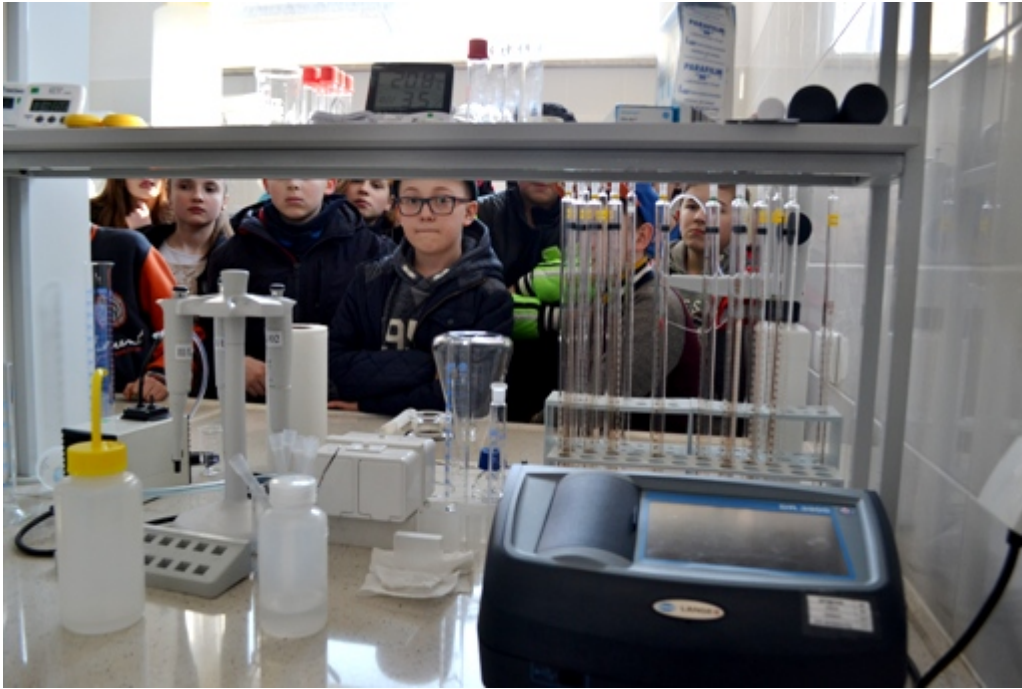

## Woda to:

- ✓ zdrowie
- ✓ pożywienie
- ✓ energia
- ✓ środowisko
- ✓ przemysł

Każdy z nas może przyczynić się do zmniejszenia zużycia wody pitnej.

22 marca będziemy obchodzić Światowy Dzień Wody, który stara się przypominać ludziom o znaczeniu wody słodkiej. W tym roku hasłem przewodnim jest: "Woda i zrównoważony rozwój".

W piątek, 20 marca grupy przedszkolne oraz szkolne odwiedziły Laboratorium na ul. Włościańskiej. Podczas zwiedzenia dzieci dowiedziały się, jak ważna dla życia jest słodka woda. W obecnych czasach dostępu do czystej wody nie ma ponad miliard osób.

Pracownicy ZWiK opowiedzieli uczniom o funkcjonowaniu Laboratorium, jak i Stacji Uzdatniania Wody. Sporym zainteresowaniem cieszyły się eksperymenty chemiczne, podczas których m.in. płyny zmieniały kolor bądź wydobywały się ze specjalnych naczyń, zmieniając stan skupienia.