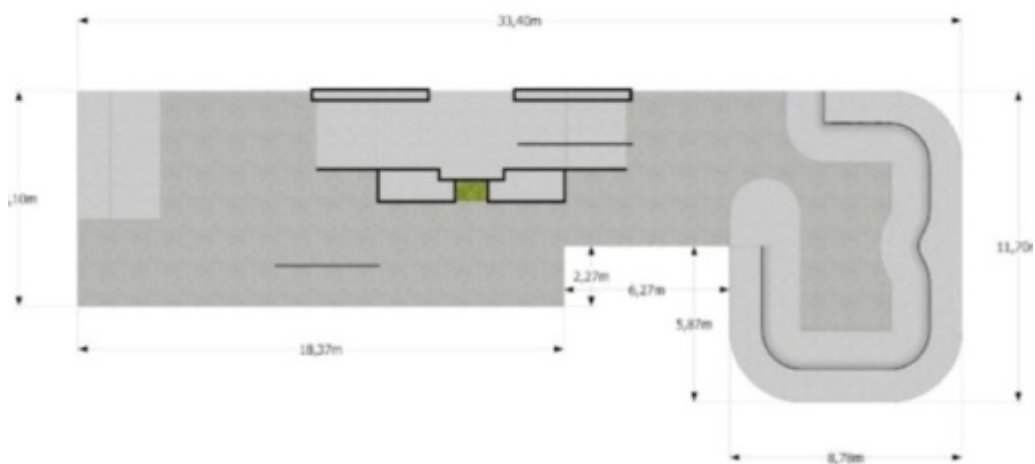

kliknij w obrazek, żeby obejrzeć wariant II

DS, MA

[Poprzedni Strona](#)
[Następny Strona](#)