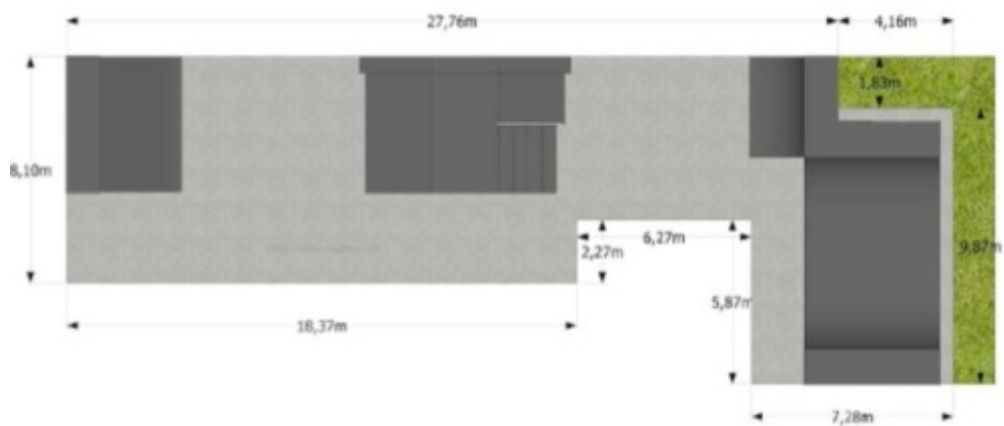

kliknij w obrazek, żeby obejrzeć wariant I