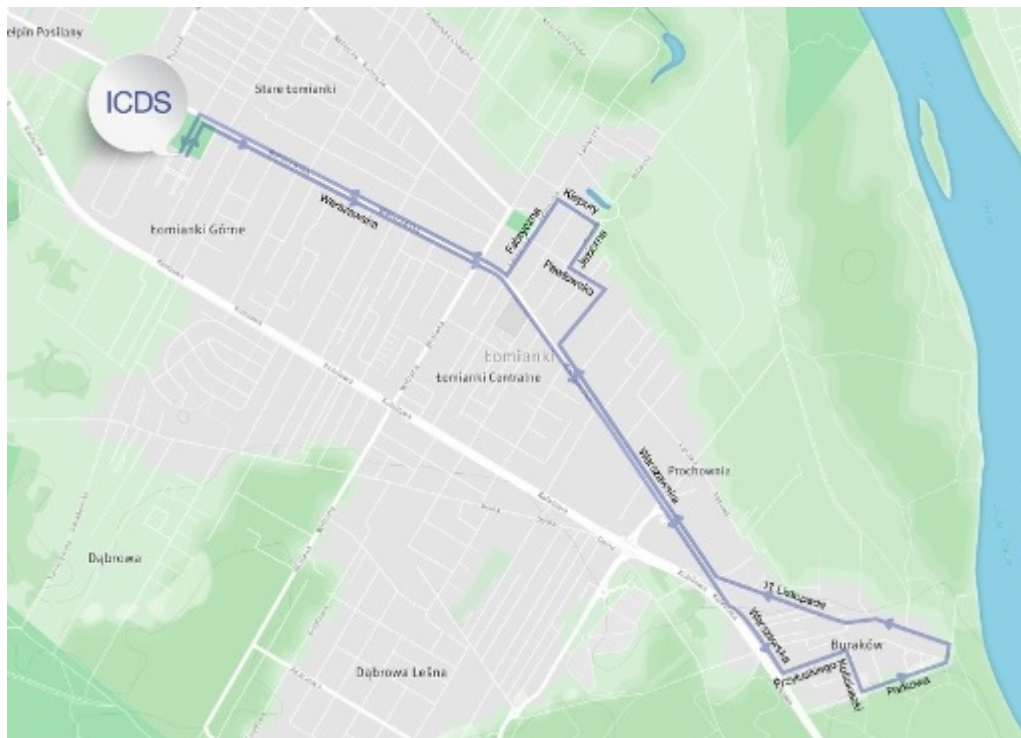

### **TRASA BIEGU - kliknij, żeby powiększyć**

**Trasa biegu została wytyczona przez centralne ulice Łomianek, w związku z tym w godz. 11.30-14.00 na trasie biegu mogą wystąpić czasowe utrudnienia w ruchu. Bardzo liczymy na Państwa wyrozumiałość.**