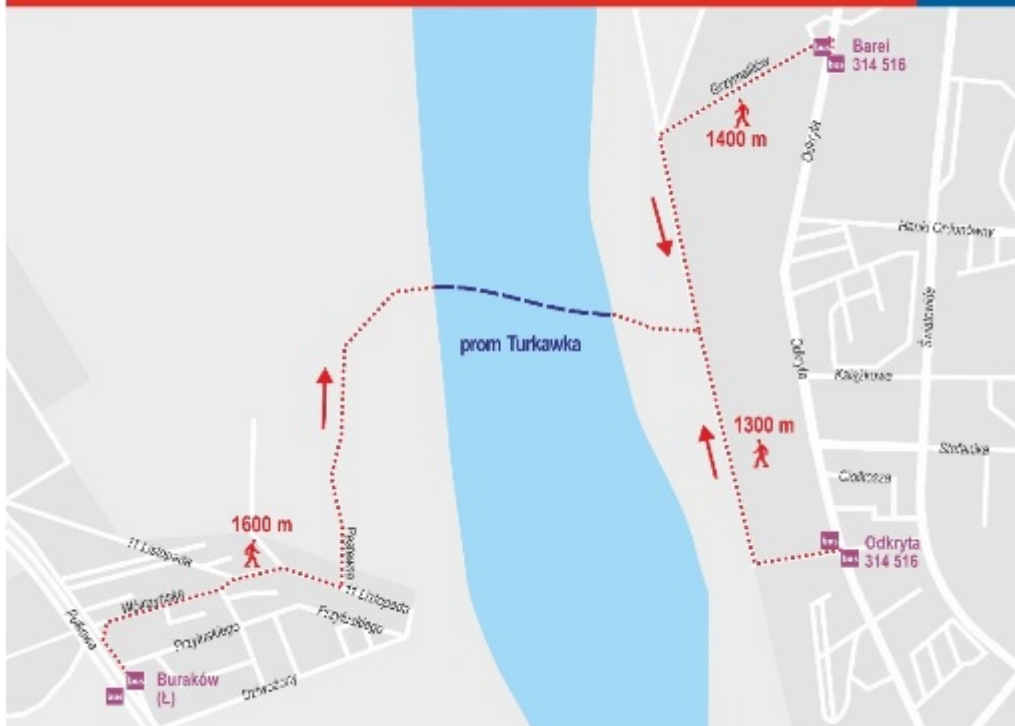

Turkawka zaprasza na pokład (05.07.2017 R.)

Turkawka znowu kursuje codziennie. Od 1 lipca każdego dnia setki pasażerów przeptywają promem z Łomianek do Nowodworów i z powrotem. Zapraszamy na pokład!

Od 1 lipca do 31 sierpnia prom Turkawka ponownie kursuje codziennie. W weekendy prom odbija od brzegu co 20 minut, natomiast w dni powszednie co godzinę. Turkawka zabiera na pokład 12 osób i 12 rowerów. Warto dodać, że skorzystanie z przeprawy jest bezpłatne.

05.07.2017

Dojście do promu TURKAWKA

www.ztm.waw.pl

19115

(kliknij w obrazek, żeby powiększyć)

PROM

ROZKŁAD KURSOWANIA PROMU

PRZYSTANEK: ŁOMIANKI

Przeprawa promowa obowiązuje w okresie 29.04 - 10.09.2017:
 29.04 - 30.06 - w soboty, niedziele, dni świąteczne oraz 2.05 i 16.06
 01.07 - 31.08 - codziennie,
 01.09 - 10.09 - w soboty i niedziele.

Przeprawa promem jest bezpłatna.
Prom na pokład zabiera 12 osób wraz z rowerami.

www.ztm.waw.pl

TRASA PRZEPRAWY PROMEM „TURKAWKA”

PROM

ZWIĄZOK TRANSPORTU MIEJSKIEGO
W WARSZAWIE

ROZKŁAD KURSOWANIA PROMU PRZYSTANEK: NOWODWORY

poniedziałek - piątek		sobota, niedziela, święto (oraz 2.05; 16.06; 14.08)	
godz.	minuty	godz.	minuty
		9	30 50
		10	10 30 50
12	30	11	10 30 50
13	30	12	10 30 50
14	30	13	20 40
15	30	14	00 20 40
16	30	15	00 20 40
17	30	16	00 50
18	30	17	10 30 50
		18	10 30 50
		19	10 30 50