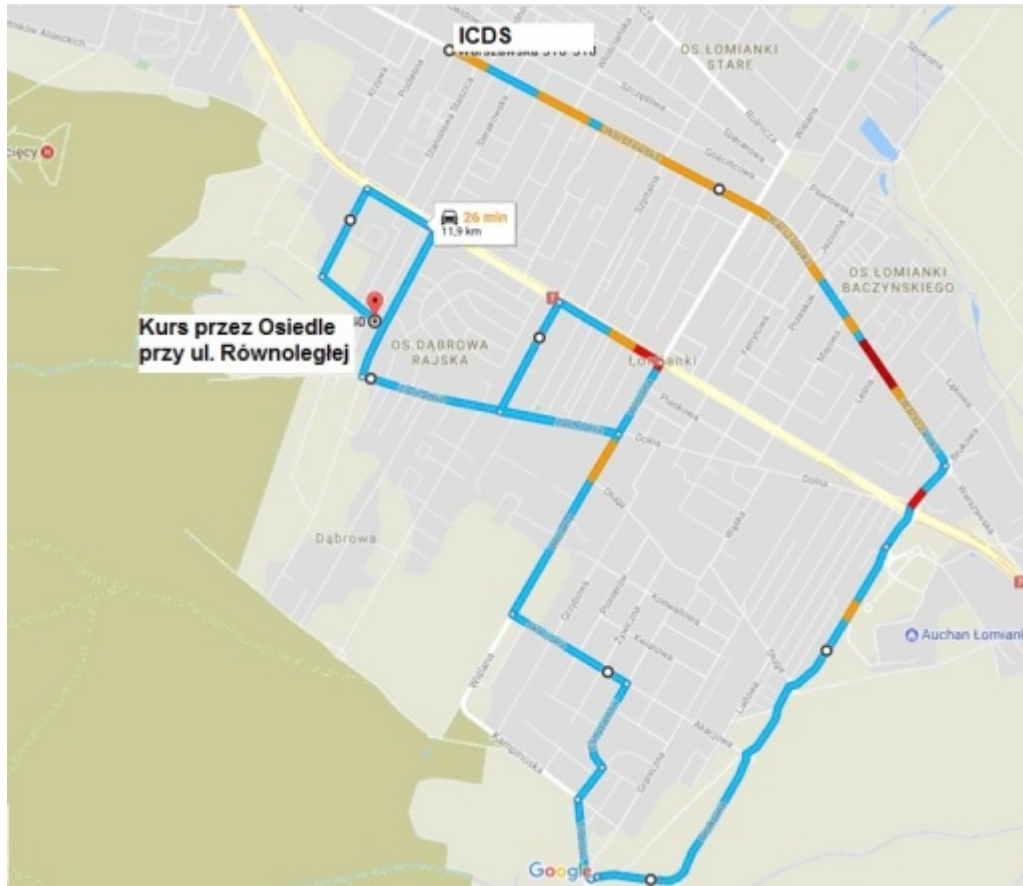

## Autobus "ŁD" wyjedzie wcześniej

Komunikacja Miejska Łomianki przeprowadziła na wniosek mieszkańców korektę rozkładu linii "ŁD". Poranny autobus będzie wyjeżdżał sprzed ICDS pół godziny wcześniej. Zmiana została dokonana z myślą o uczniach Szkoły Podstawowej w Dąbrowie Leśnej.

### **Autobus "ŁD" wyjedzie wcześniej**

Komunikacja Miejska Łomianki przeprowadziła na wniosek mieszkańców korektę rozkładu linii "ŁD". Poranny autobus będzie wyjeżdżał sprzed ICDS pół godziny wcześniej. Zmiana została dokonana z myślą o uczniach Szkoły Podstawowej w Dąbrowie Leśnej.

- Informujemy, że od poniedziałku 11 września kurs linii "ŁD" odjeżdżający spod ICDS o godz. 8:00 zostaje przesunięty na godz. 7:30. Natomiast godzina odjazdu z pętli Dąbrowa Zachodnia zostaje przesunięta z godz. 8:22 na godz. 8:05 - pisze Komunikacja Miejska Łomianki.

**Przebieg trasy linii "LD"**

W dalszym ciągu będzie funkcjonował kurs o godz. 7.20 z Osiedla Równoległego. Mogą z niego skorzystać uczniowie gimnazjum funkcjonującego w ICDS.

DS

[Poprzedni Strona](#)

[Następny Strona](#)