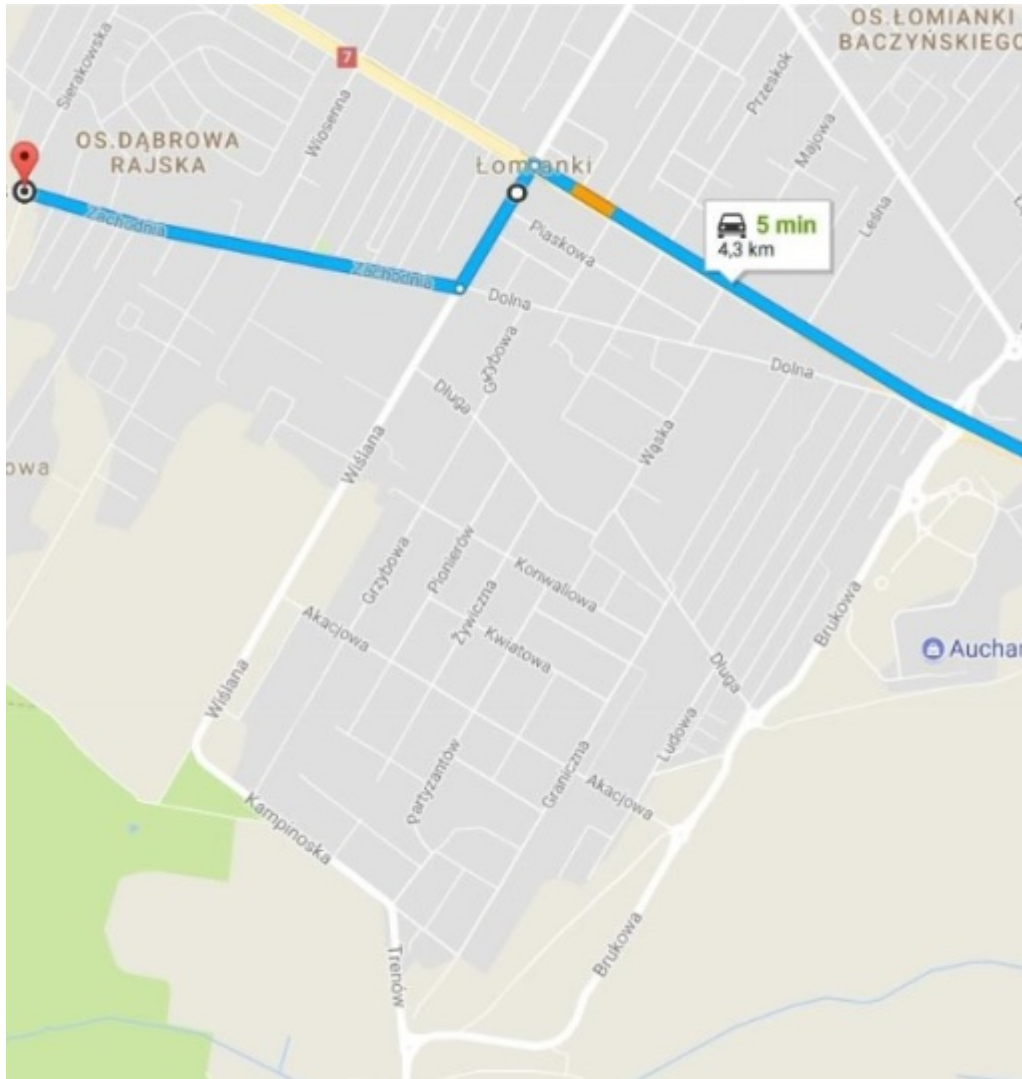

Od poniedziałku, 18 września linia ŁD w kierunku do Dąbrowy Zachodniej kursuje następującą trasą: Warszawska – Wiślana – Kampinoska – Partyzantów – Akcyjowa – Brukowa – Kolejowa – Wiślana – Zachodnia. Powrót z Dąbrowy w kierunku ICDS odbywa się bez zmian. Nieczynne są przystanki Szkoła 01, Majowa 01, Polmo 01 i Brukowa 01.

- W związku ze zmianą trasy autobusu zmianie uległ rozkład jazdy, natomiast kurs o 6.45 z ICDS do Dąbrowy został czasowo zawieszony – informuje KMŁ.

Objazd obowiązujący od zakończenie prac na ul. Partyzantów (około 21.09.2017)

Objazd obowiązujący od dnia 18.09.2017

Ze względu na budowę ronda dokonano również korekty linii ŁZ w kierunku Dąbrowy Zachodniej, która od dziś kursuje trasą: Pułkowa - Kolejowa - Wiślana - Zachodnia. W związku ze zmianami wystąpią przesunięcia minutowe w rozkładzie jazdy. Z kolei kursy z Dąbrowy w kierunku Warszawy są realizowane stałą trasą.

- W odpowiedzi na wnioski pasażerów od poniedziałku, 11 września kursy linii Ł3 odjeżdżające z pętli w Dziekanowie Leśnym zostają opóźnione o 10 minut. Nowe godziny odjazdów z Dziekanowa Leśnego to 13.48 i 14.48. Godzina odjazdu z Sadowej pozostaje bez zmian, tj. 14.15 - dodaje KMŁ.