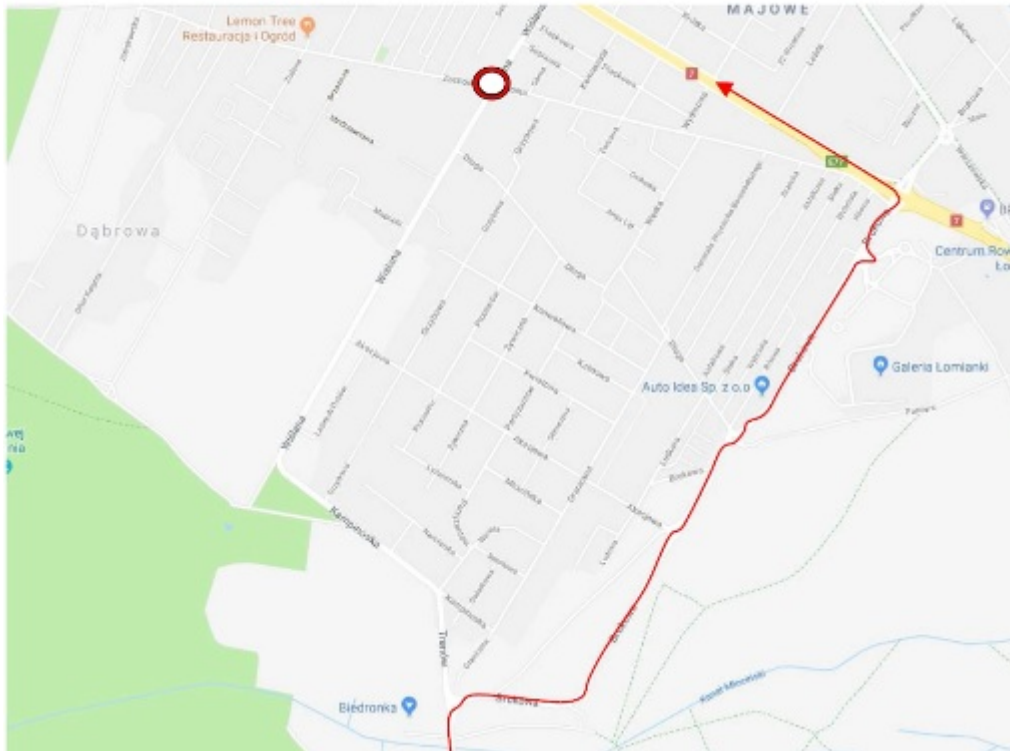

Urząd Miejski w Łomiankach

<https://lomianki.pl/pl/aktualnosci/2859,W-piatek-skrzyzowanie-zamkniete.html>
02.07.2024, 23:17

W piątek skrzyżowanie zamknięte

W najbliższy piątek skrzyżowanie ul. Wiślanej z Zachodnią i Dolną będzie całkowicie zamknięte. W tym dniu zostanie wykonana nawierzchnia asfaltowa. Za realizację inwestycji w pełni odpowiedzialne jest Starostwo Powiatu Warszawskiego Zachodniego.

W piątek skrzyżowanie zamknięte

W najbliższy piątek skrzyżowanie ul. Wiślanej z Zachodnią i Dolną będzie całkowicie zamknięte. W tym dniu zostanie wykonana nawierzchnia asfaltowa. Za realizację inwestycji w pełni odpowiedzialne jest Starostwo Powiatu Warszawskiego Zachodniego.

- Informuję o planowanym na dzień 8.12.2017 r. (piątek) całkowitym zamknięciu skrzyżowania ul. Wiślanej z ul. Zachodnią i ul. Dolną w Łomiankach w celu wykonania nawierzchni asfaltowej na skrzyżowaniu - pisze Marek Tymofiewicz z Zarządu Dróg Powiatowych w Ożarowie Mazowieckim.

Dojazd do ul. Zachodniej będzie zapewniony od Dziekanowa Leśnego.

Objazd w kierunku ul. Kampinoskiej, Trenów, Starych Babcic i Ożarowa Mazowieckiego

[\(kliknij w obrazek, żeby powiększyć\)](#)

Objazd do Łomianek