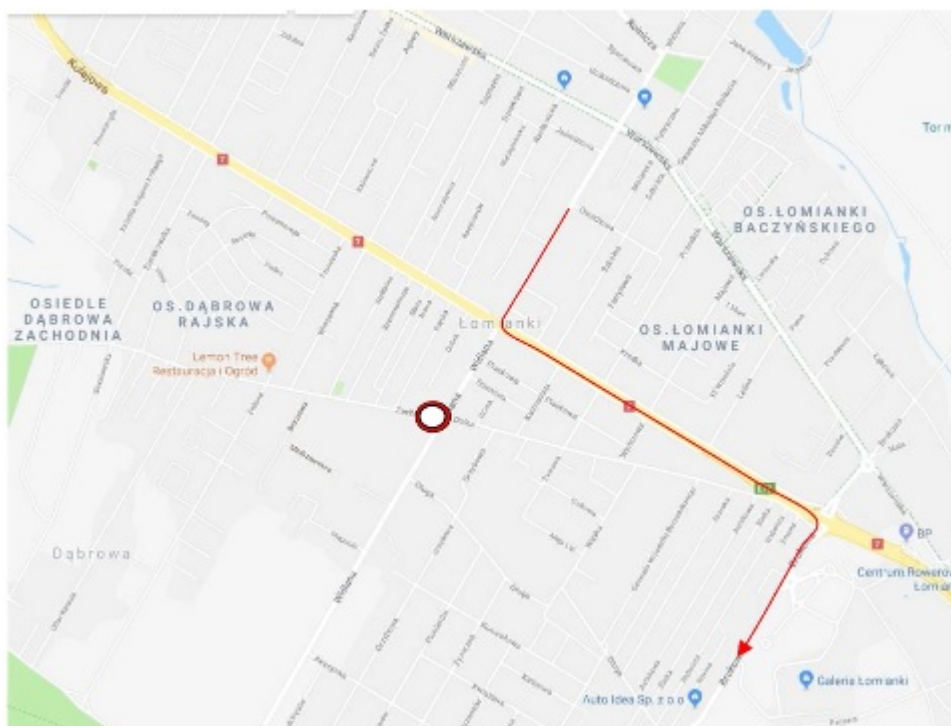

Urząd Miejski w Łomiankach

<https://lomianki.pl/pl/aktualnosci/2859,W-piatek-skrzyzowanie-zamkniete.html>
02.07.2024, 23:17

W piątek skrzyżowanie zamknięte

W najbliższy piątek skrzyżowanie ul. Wiślanej z Zachodnią i Dolną będzie całkowicie zamknięte. W tym dniu zostanie wykonana nawierzchnia asfaltowa. Za realizację inwestycji w pełni odpowiedzialne jest Starostwo Powiatu Warszawskiego Zachodniego.

W piątek skrzyżowanie zamknięte

W najbliższy piątek skrzyżowanie ul. Wiślanej z Zachodnią i Dolną będzie całkowicie zamknięte. W tym dniu zostanie wykonana nawierzchnia asfaltowa. Za realizację inwestycji w pełni odpowiedzialne jest Starostwo Powiatu Warszawskiego Zachodniego.

- Informuję o planowanym na dzień 8.12.2017 r. (piątek) całkowitym zamknięciu skrzyżowania ul. Wiślanej z ul. Zachodnią i ul. Dolną w Łomiankach w celu wykonania nawierzchni asfaltowej na skrzyżowaniu - pisze Marek Tymofiewicz z Zarządu Dróg Powiatowych w Ożarowie Mazowieckim.

Dojazd do ul. Zachodniej będzie zapewniony od Dziekanowa Leśnego.

Objazd w kierunku ul. Kampinoskiej, Trenów, Starych Babcic i Ożarowa Mazowieckiego

[\(kliknij w obrazek, żeby powiększyć\)](#)

Objazd do Łomianek