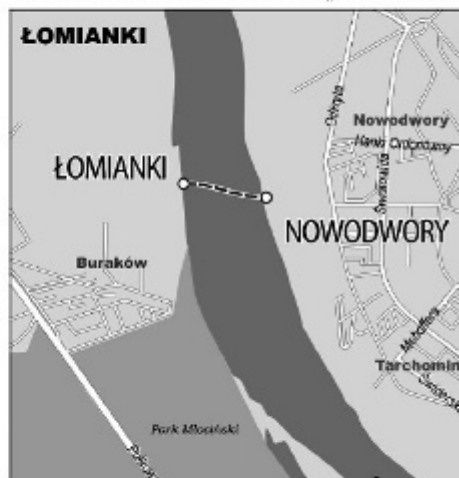

ROZKŁAD KURSOWANIA PROMU

PRZYSTANEK: **ŁOMIANKI**

poniedziałek - piątek		sobota, niedziela, święto (oraz 2 i 4,05, 1,06)	
godz.	minuty	godz.	minuty
		9	40
		10	00 20 40
12	45	11	00 20 40
13	45	12	00 20 40
14	45	13	00 30 50
15	45	14	10 30 50
16	45	15	10 30 50
17	45	16	40
18	45	17	00 20 40
		18	00 20 40
		19	00 20 40
		20	00

Przeprawa promowa obowiązuje w okresie 1.05 - 16.08.2018:
1.05 - 30.08 - w soboty, niedziele, dni świąteczne oraz 2 i 4,05, 1,06
1.07 - 31.08 - codziennie.
1.09 - 16.09 - w soboty i niedziele.

Przeprawa promem jest bezpłatna.
Prom na pokład zabiera 21 osób wraz z rowerami.

www.wtp.waw.pl

TRASA PRZEPRAWY PROMEM „TURKAWKA”