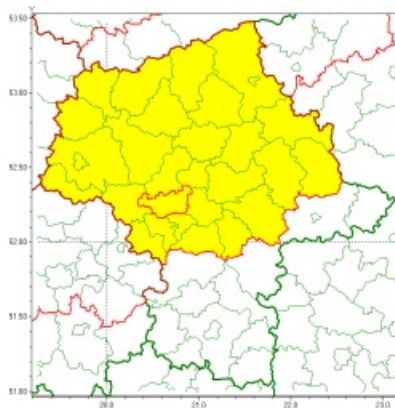

01-673 Warszawa ul. Podleśna 61

tel: 22 5694151, kom. 781774153, fax: 022-5694151

email: meteo.warszawa@imgw.pl

www: www.imgw.pl

Zasięg ostrzeżenia w województwie

Silny wiatr

Ostrzeżenie meteorologiczne Nr 36

Nazwa biura	IMGW-PIB Centralne Biuro Prognoz Meteorologicznych - Wydział w Warszawie
Zjawisko/stożenie zagrożenia	Silny wiatr/ 1
Obszar	województwo mazowieckie powiat warszawski zachodni
Ważność	od godz. 15:00 dnia 22.04.2021 do godz. 21:00 dnia 22.04.2021
Przebieg	Prognozuje się wystąpienie wiatru o średniej prędkości od 20 km/h do 35 km/h, w porywach do 75 km/h, z zachodu
Prawdopodobieństwo wystąpienia zjawiska(%)	80%
Uwagi	Brak.
Dyżurny synoptyk IMGW-PIB	Kamil Walczak
Godzina i data wydania	godz. 07:44 dnia 22.04.2021
SMS	IMGW-PIB OSTRZEŻA: WIATR/1 mazowieckie/warszawski zachodni od 15:00/22.04 do 21:00/22.04.2021 prędkość do 35 km/h, porywy do 75 km/h,W.
Opracowanie niniejsze i jego format, jako przedmiot prawa autorskiego podlega ochronie prawnej, zgodnie z przepisami ustawy z dnia 4 lutego 1994r o prawie autorskim i prawach pokrewnych (dz. U. z 2006 r. Nr 90, poz. 631 z późn. zm.). Wszelkie dalsze udostępnianie, rozpowszechnianie (przedruk, kopiowanie, wiadomość sms) jest dozwolone wyłącznie w formie dosłownej z bezwzględnym wskazaniem źródła informacji tj. IMGW-PIB.	