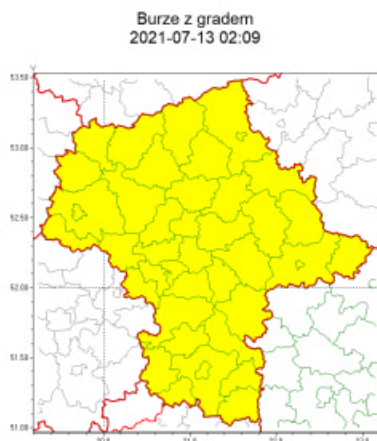

Urząd Miejski w Łomiankach

<https://lomianki.pl/pl/aktualnosci/komunikaty/11908,Ostrzezenie-meteorologiczne-burze-z-gradem-13-lipca-2021.html>
01.07.2024, 19:42

Ostrzeżenie meteorologiczne - burze z gradem 13 lipca 2021

Zasięg ostrzeżeń w województwie

WOJEWÓDZTWO MAZOWIECKIE
OSTRZEŻENIA METEOROLOGICZNE ZBIORCZO NR 133
WYKAZ OBOWIĄZUJĄCYCH OSTRZEŻEŃ
o godz. 02:09 dnia 13.07.2021

Zjawisko/Stopień zagrożenia	Burze z gradem/1
Obszar (w nawiasie numer ostrzeżenia dla powiatu)	powiaty: białobrzeski(64), ciechanowski(68), garwoliński(65), gostyniński(64), grodziski(63), grójcecki(64), kozienicki(64), legionowski(65), lipski(64), łosicki(71), makowski(72), miński(70), mławski(69), nowodworski(66), ostrołęcki(74), Ostrołęka(74), ostrowski(72), otwocki(67), piaseczyński(65), Płock(65), płocki(65), płoński(66), pruszkowski(63), przasnyski(71), przysuski(64), pułtuski(68), Radom(64), radomski(64), Siedlce(72), siedlecki(72), sierpecki(68), sochaczewski(63), sokołowski(72), szydlowiecki(63), Warszawa(65), warszawski zachodni(65), węgrowski(68), wołomiński(66), wyszkowski(66), zwoleński(64), żuromiński(66), żyrardowski(64)
Ważność	od godz. 02:15 dnia 13.07.2021 do godz. 24:00 dnia 13.07.2021
Prawdopodobieństwo	80%
Przebieg	Prognozowane są burze, którym miejscami będą towarzyszyć opady deszczu od 20 mm do 30 mm, lokalnie do 40 mm oraz porywy wiatru do 80 km/h. Miejscami grad.
SMS	IMGW-PIB OSTRZEGA: BURZE Z GRADEM/1 mazowieckie (wszystkie powiaty) od 02:15/13.07 do 24:00/13.07.2021 deszcz 40 mm, grad, porywy 80 km/h. Dotyczy powiatów: wszystkie powiaty.
RSO	Woj. mazowieckie (wszystkie powiaty), IMGW-PIB wydał ostrzeżenie pierwszego stopnia o burzach z gradem
Uwagi	Brak.
Zjawisko/Stopień zagrożenia	Upał/2