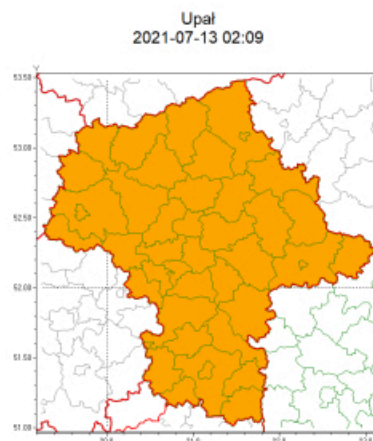

Urząd Miejski w Łomiankach

<https://lomianki.pl/pl/aktualnosci/komunikaty/11908,Ostrzezenie-meteorologiczne-burze-z-gradem-13-lipca-2021.html>
01.07.2024, 19:42

Ostrzeżenie meteorologiczne - burze z gradem 13 lipca 2021

Zasięg ostrzeżeń w województwie

WOJEWÓDZTWO MAZOWIECKIE
OSTRZEŻENIA METEOROLOGICZNE ZBIORCZO NR 133
WYKAZ OBOWIĄZUJĄCYCH OSTRZEŻEŃ
o godz. 02:09 dnia 13.07.2021

Zjawisko/Stopień zagrożenia	Burze z gradem/1
Obszar (w nawiasie numer ostrzeżenia dla powiatu)	powiaty: białobrzeski(64), ciechanowski(68), garwoliński(65), gostyniński(64), grodziski(63), grójcecki(64), kozienicki(64), legionowski(65), lipski(64), łosicki(71), makowski(72), miński(70), mławski(69), nowodworski(66), ostrołęcki(74), Ostrołęka(74), ostrowski(72), otwocki(67), piaseczyński(65), Płock(65), płocki(65), płoński(66), pruszkowski(63), przasnyski(71), przysuski(64), pułtuski(68), Radom(64), radomski(64), Siedlce(72), siedlecki(72), sierpecki(68), sochaczewski(63), sokołowski(72), szydlowiecki(63), Warszawa(65), warszawski zachodni(65), węgrowski(68), wołomiński(66), wyszkowski(66), zwoleński(64), żuromiński(66), żyrardowski(64)
Ważność	od godz. 02:15 dnia 13.07.2021 do godz. 24:00 dnia 13.07.2021
Prawdopodobieństwo	80%
Przebieg	Prognozowane są burze, którym miejscami będą towarzyszyć opady deszczu od 20 mm do 30 mm, lokalnie do 40 mm oraz porywy wiatru do 80 km/h. Miejscami grad.
SMS	IMGW-PIB OSTRZEGA: BURZE Z GRADEM/1 mazowieckie (wszystkie powiaty) od 02:15/13.07 do 24:00/13.07.2021 deszcz 40 mm, grad, porywy 80 km/h. Dotyczy powiatów: wszystkie powiaty.
RSO	Woj. mazowieckie (wszystkie powiaty), IMGW-PIB wydał ostrzeżenie pierwszego stopnia o burzach z gradem
Uwagi	Brak.
Zjawisko/Stopień zagrożenia	Upał/2