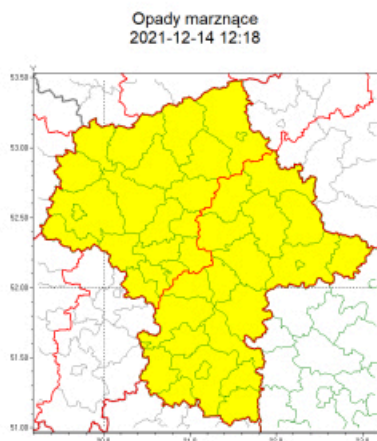

Urząd Miejski w Łomiankach

<https://lomianki.pl/pl/aktualnosci/komunikaty/12880,Ostrzezenie-meteorologiczne-odpady-marznace-gesta-mgla-14-grudnia-2021.html>
17.05.2024, 22:12

Ostrzeżenie meteorologiczne - odpady marznące, gęsta mgła - 14 grudnia 2021

Zasięg ostrzeżeń w województwie

WOJEWÓDZTWO MAZOWIECKIE
OSTRZEŻENIA METEOROLOGICZNE ZBIORCZO NR 200
WYKAZ OBOWIĄZUJĄCYCH OSTRZEŻEŃ
o godz. 12:18 dnia 14.12.2021

Zjawisko/Stopień zagrożenia	Opady marznące/1
Obszar (w nawiasie numer ostrzeżenia dla powiatu)	powiaty: ciechanowski(99), gostyniński(97), grodziski(94), legionowski(96), makowski(103), mławski(100), nowodworski(99), ostrołęcki(105), Ostrołęka(105), Płock(97), płocki(97), płoński(98), pruszkowski(92), przasnyski(101), pułtuski(98), sierpecki(99), sochaczewski(96), Warszawa(94), warszawski zachodni(97), żuromiński(97), żyrardowski(95)
Ważność	od godz. 12:20 dnia 14.12.2021 do godz. 23:00 dnia 14.12.2021
Prawdopodobieństwo	80%
Przebieg	Prognozowane są słabe opady marznącego deszczu lub/oraz mżawki powodujące gołoledź.
SMS	IMGW-PIB OSTRZEŻGA: MARZNAĆCE OPADY/1 mazowieckie (21 powiatów) od 12:20/14.12 do 23:00/14.12.2021 marznące opady, drogi śliskie. Dotyczy powiatów: ciechanowski, gostyniński, grodziski, legionowski, makowski, mławski, nowodworski, ostrołęcki, Ostrołęka, Płock, płocki, płoński, pruszkowski, przasnyski, pułtuski, sierpecki, sochaczewski, Warszawa, warszawski zachodni, żuromiński i żyrardowski.
RSO	Woj. mazowieckie (21 powiatów), IMGW-PIB wydał ostrzeżenie pierwszego stopnia o opadach marznących
Uwagi	Brak.
Zjawisko/Stopień zagrożenia	Opady marznące/1