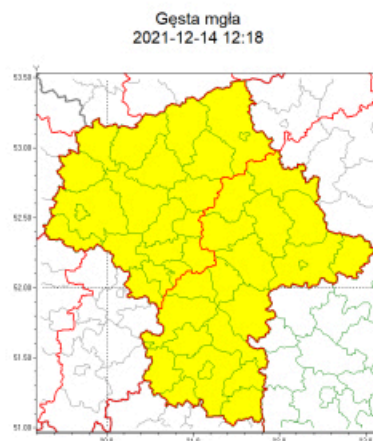

Urząd Miejski w Łomiankach

<https://lomianki.pl/pl/aktualnosci/komunikaty/12880,Ostrzezenie-meteorologiczne-odpady-marznace-gesta-mgla-14-grudnia-2021.html>
17.05.2024, 22:12

Ostrzeżenie meteorologiczne - odpady marznące, gęsta mgła - 14 grudnia 2021

Zasięg ostrzeżeń w województwie

WOJEWÓDZTWO MAZOWIECKIE
OSTRZEŻENIA METEOROLOGICZNE ZBIORCZO NR 200
WYKAZ OBOWIĄZUJĄCYCH OSTRZEŻEŃ
o godz. 12:18 dnia 14.12.2021

Zjawisko/Stopień zagrożenia	Opady marznące/1
Obszar (w nawiasie numer ostrzeżenia dla powiatu)	powiaty: ciechanowski(99), gostyniński(97), grodziski(94), legionowski(96), makowski(103), mławski(100), nowodworski(99), ostrołęcki(105), Ostrołęka(105), Płock(97), płocki(97), płoński(98), pruszkowski(92), przasnyski(101), pułtuski(98), sierpecki(99), sochaczewski(96), Warszawa(94), warszawski zachodni(97), żuromiński(97), żyrardowski(95)
Ważność	od godz. 12:20 dnia 14.12.2021 do godz. 23:00 dnia 14.12.2021
Prawdopodobieństwo	80%
Przebieg	Prognozowane są słabe opady marznącego deszczu lub/oraz mżawki powodujące gołoledź.
SMS	IMGW-PIB OSTRZEŻGA: MARZNAĆCE OPADY/1 mazowieckie (21 powiatów) od 12:20/14.12 do 23:00/14.12.2021 marznące opady, drogi śliskie. Dotyczy powiatów: ciechanowski, gostyniński, grodziski, legionowski, makowski, mławski, nowodworski, ostrołęcki, Ostrołęka, Płock, płocki, płoński, pruszkowski, przasnyski, pułtuski, sierpecki, sochaczewski, Warszawa, warszawski zachodni, żuromiński i żyrardowski.
RSO	Woj. mazowieckie (21 powiatów), IMGW-PIB wydał ostrzeżenie pierwszego stopnia o opadach marznących
Uwagi	Brak.
Zjawisko/Stopień zagrożenia	Opady marznące/1