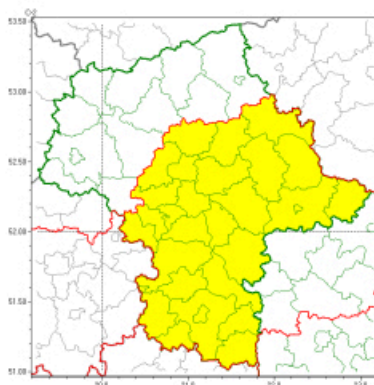

Urząd Miejski w Łomiankach

<https://lomianki.pl/pl/aktualnosci/komunikaty/13633,Ostrzezenie-meteorologiczne-opady-sniegu-1-2-kwietnia-2022.html>
01.07.2024, 11:24

Ostrzeżenie meteorologiczne - opady śniegu - 1 - 2 kwietnia 2022

Zasięg ostrzeżeń w województwie

Opady śniegu
2022-03-31 16:15

WOJEWÓDZTWO MAZOWIECKIE
OSTRZEŻENIA METEOROLOGICZNE ZBIORCZO NR 36
WYKAZ OBOWIĄZUJĄCYCH OSTRZEŻEŃ
o godz. 16:15 dnia 31.03.2022

Zjawisko/Stopień zagrożenia	Opady śniegu/1
Obszar (w nawiasie numer ostrzeżenia dla powiatu)	powiaty: białobrzeski(22), garwoliński(22), grodziski(21), grójecki(21), kozienicki(22), legionowski(22), lipski(22), łosicki(20), miński(21), nowodworski(22), ostrowski(21), otwocki(21), piaseczyński(21), pruszkowski(21), przysuski(22), pułtuski(22), Radom(22), radomski(22), Siedlce(20), siedlecki(20), sokołowski(21), szydłowiecki(22), Warszawa(21), warszawski zachodni(21), węgrowski(21), wołomiński(22), wyszkowski(21), zwoleński(22), żyrardowski(21)
Ważność	od godz. 05:00 dnia 01.04.2022 do godz. 09:00 dnia 02.04.2022
Prawdopodobieństwo	80%
Przebieg	Prognozowane są opady śniegu, powodujące miejscami przyrost pokrywy śnieżnej o 10 cm do 15 cm.
SMS	IMGW-PIB OSTRZEŻA: ŚNIEG/1 mazowieckie (29 powiatów) od 05:00/01.04 do 09:00/02.04.2022 przyrost pokrywy 10-15 cm. Dotyczy powiatów: białobrzeski, garwoliński, grodziski, grójecki, kozienicki, legionowski, lipski, łosicki, miński, nowodworski, ostrowski, otwocki, piaseczyński, pruszkowski, przysuski, pułtuski, Radom, radomski, Siedlce, siedlecki, sokołowski, szydłowiecki, Warszawa, warszawski zachodni, węgrowski, wołomiński, wyszkowski, zwoleński i żyrardowski.
RSO	Woj. mazowieckie (29 powiatów), IMGW-PIB wydał ostrzeżenie pierwszego stopnia o opadach śniegu
Uwagi	Ostrzeżenie może być kontynuowane.