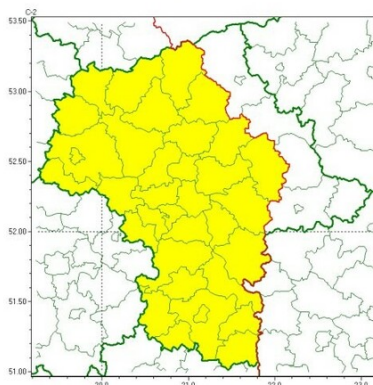

Urząd Miejski w Łomiankach

<https://lomianki.pl/pl/aktualnosci/komunikaty/16071,Ostrzezenie-meteorologiczne-burze-z-gradem-12-lipca.html>
01.07.2024, 03:57

Ostrzeżenie meteorologiczne - burze z gradem - 12 lipca

Zasięg ostrzeżeń w województwie

Burze z gradem
 2023-07-11 22:16

WOJEWÓDZTWO MAZOWIECKIE
OSTRZEŻENIA METEOROLOGICZNE ZBIORCZO NR 127
WYKAZ OBOWIĄZUJĄCYCH OSTRZEŻEŃ
o godz. 22:16 dnia 11.07.2023

Zjawisko/Stopień zagrożenia	Burze z gradem/l
Obszar (w nawiasie numer ostrzeżenia dla powiatu)	powiaty: bia obrzeski(46), ciechanowski(39), garwoliński(50), gostyniński(38), grodziski(43), grójecki(46), kozienicki(47), legionowski(38), lipski(47), makowski(41), miński(42), m awski(41), nowodworski(38), otwocki(42), piaseczyński(42), P ock(39), p ocki(39), p oński(37), pruszkowski(42), przasnyski(43), przysuski(47), pu tuski(39), Radom(49), radomski(49), sierpecki(37), sochaczewski(39), szyd owiecki(52), Warszawa(40), warszawski zachodni(41), węgrowski(44), wo omiński(40), wyszkowski(41), zwoleński(49), żuromiński(41), Żyrardowski(43)
Ważność	od godz. 11:00 dnia 12.07.2023 do godz. 22:00 dnia 12.07.2023
Prawdopodobieństwo	80%
Przebieg	Prognozowane są burze, którym miejscami będą towarzyszy silne opady deszczu od 20 mm do 30 mm oraz porywy wiatru do 80 km/h. Miejscami grad.
SMS	IMGW-PIB OSTRZEGA: BURZE Z GRADEM/l mazowieckie (35 powiatów) od 11:00/12.07 do 22:00/12.07.2023 deszcz 30 mm, grad, porywy 80 km/h. Dotyczy powiatów: bia obrzeski, ciechanowski, garwoliński, gostyniński, grodziski, grójecki, kozienicki, legionowski, lipski, makowski, miński, m awski, nowodworski, otwocki, piaseczyński, P ock, p ocki, p oński, pruszkowski, przasnyski, przysuski, pu tuski, Radom, radomski, sierpecki, sochaczewski, szyd owiecki, Warszawa, warszawski zachodni, węgrowski, wo omiński, wyszkowski, zwoleński, żuromiński i Żyrardowski.
RSO	Woj. mazowieckie (35 powiatów), IMGW-PIB wyda ostrzeżenie pierwszego stopnia o burzach z gradem
Uwagi	Brak.