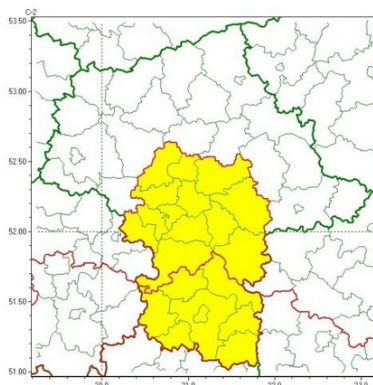

Instytut Meteorologii i Gospodarki Wodnej - Państwowy Instytut Badawczy
Centralne Biuro Prognoz Meteorologicznych - Wydział w Warszawie
01-673 Warszawa ul. Podleśna 61
tel: 22 5694151, kom. 781774153, fax: 022-5694151
email: meteo.warszawa@imgw.pl
www: www.imgw.pl

Zasięg ostrzeżeń w województwie

Burze z gradem
2023-07-13 12:34

WOJEWÓDZTWO MAZOWIECKIE
OSTRZEŻENIA METEOROLOGICZNE ZBIORCZO NR 129
WYKAZ OBOWIĄZUJĄCYCH OSTRZEŻEŃ
o godz. 12:34 dnia 13.07.2023

Zjawisko/Stopień zagrożenia	Burze z gradem/1
Obszar (w nawiasie numer ostrzeżenia dla powiatu)	powiaty: garwoliński(51), grodziski(44), grójecki(47), legionowski(39), miński(43), nowodworski(39), otwocki(43), piaseczyński(43), pruszkowski(43), Warszawa(41), warszawski zachodni(42), wo omiński(41), żyrardowski(44)
Ważność	od godz. 12:35 dnia 13.07.2023 do godz. 17:00 dnia 13.07.2023
Prawdopodobieństwo	80%
Przebieg	Obserwuje się i prognozuje dalsze występowanie burz, którym miejscami będą towarzyszy silne opady deszczu od 20 mm do 30 mm oraz porywy wiatru do 70 km/h. Miejscami grad.
SMS	IMGW-PIB OSTRZEŻEGA: BURZE Z GRADEM/1 mazowieckie (13 powiatów) od 12:35/13.07 do 17:00/13.07.2023 deszcz 30 mm, grad, porywy 70 km/h. Dotyczy powiatów: garwoliński, grodziski, grójecki, legionowski, miński, nowodworski, otwocki, piaseczyński, pruszkowski, Warszawa, warszawski zachodni, wo omiński i żyrardowski.
RSO	Woj. mazowieckie (13 powiatów), IMGW-PIB wyda ostrzeżenie pierwszego stopnia o burzach z gradem
Uwagi	Brak.
Zjawisko/Stopień zagrożenia	Burze z gradem/1
Obszar (w nawiasie numer ostrzeżenia dla powiatu)	powiaty: bia obrzeski(47), kozienicki(48), lipski(48), przysuski(48), Radom(50), radomski(50), szydowiecki(53), zwoleński(50)
Ważność	od godz. 11:00 dnia 13.07.2023 do godz. 22:00 dnia 13.07.2023
Prawdopodobieństwo	80%