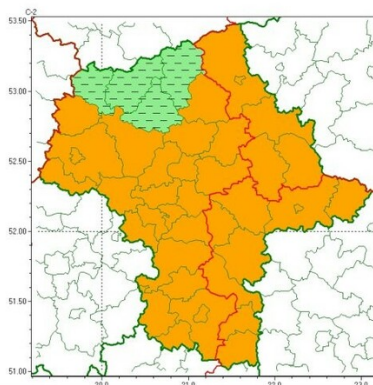

Urząd Miejski w Łomiankach

<https://lomianki.pl/pl/aktualnosci/komunikaty/16306,Ostrzezenie-meteorologiczne-burze-z-gradem-29-sierpnia.html>
01.07.2024, 17:16

Ostrzeżenie meteorologiczne - burze z gradem - 29 sierpnia

Zasięg ostrzeżeń w województwie

Burze z gradem
2023-08-29 11:29

WOJEWÓDZTWO MAZOWIECKIE OSTRZEŻENIA METEOROLOGICZNE ZBIORCZO NR 198 WYKAZ OBOWIĄZUJĄCYCH OSTRZEŻEŃ o godz. 11:29 dnia 29.08.2023	
Zjawisko/Stopień zagrożenia	Burze z gradem/1 ODWO ANIE
Obszar (w nawiasie numer ostrzeżenia dla powiatu)	powiaty: ciechanowski(57), mławski(59), przasnyski(60), żuromiński(57)
Czas odwołania	godz. 11:21 dnia 29.08.2023
Przyczyna	Zjawisko zakończy o się
SMS	IMGW-PIB INFORMUJE: BURZE Z GRADEM/- mazowieckie (4 powiaty) 11:21/29.08.2023 ZJAWISKO ZAKOŃCZY O SIĘ. Dotyczy powiatów: ciechanowski, mławski, przasnyski i żuromiński.
RSO	Woj. mazowieckie (4 powiaty), IMGW-PIB odwołanie ostrzeżenia pierwszego stopnia o burzach z gradem
Uwagi	Brak.
Zjawisko/Stopień zagrożenia	Burze z gradem/2
Obszar (w nawiasie numer ostrzeżenia dla powiatu)	powiaty: garwoliński(71), kozienicki(69), lipski(67), osiński(66), miński(63), otwocki(62), Siedlce(67), siedlecki(67), zwolenński(70)
Ważność	od godz. 20:00 dnia 29.08.2023 do godz. 06:00 dnia 30.08.2023
Prawdopodobieństwo	80%
Przebieg	Prognozowane są burze, którym miejscami będą towarzyszyły bardzo silne opady deszczu od 40 mm do 50 mm, oraz porywy wiatru do 110 km/h. Miejscami grad.