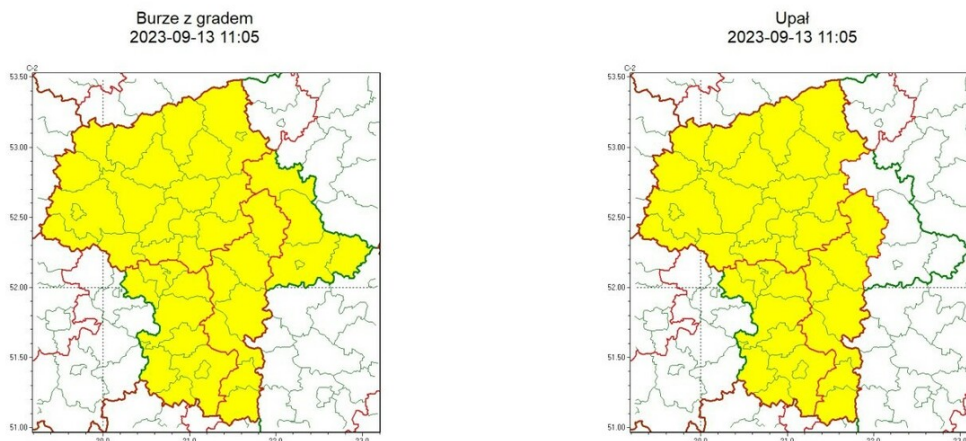

# Urząd Miejski w Łomiankach

<https://lomianki.pl/pl/aktualnosci/komunikaty/16448,Ostrzezenie-meteorologiczne-upal-i-burze-z-gradem-13-wrzesnia.html>  
17.05.2024, 18:31

Ostrzeżenie meteorologiczne - upał i burze z gradem - 13 września

Zasięg ostrzeżeń w województwie

**WOJEWÓDZTWO MAZOWIECKIE**  
**OSTRZEŻENIA METEOROLOGICZNE ZBIORCZO NR 207**  
**WYKAZ OBOWIĄZUJĄCYCH OSTRZEŻEŃ**  
**o godz. 11:05 dnia 13.09.2023**

<b>Zjawisko/Stopień zagrożenia</b>	Burze z gradem/1
<b>Obszar (w nawiasie numer ostrzeżenia dla powiatu)</b>	powiaty: garwoliński(75), kozienicki(73), lipski(71), osicki(69), miński(67), ostrowski(63), otwocki(66), Siedlce(70), siedlecki(70), soko owski(64), węgrowski(67), zwoleński(74)
<b>Ważność</b>	od godz. 20:00 dnia 13.09.2023 do godz. 02:00 dnia 14.09.2023
<b>Prawdopodobieństwo</b>	70%
<b>Przebieg</b>	Prognozowane są burze, którym miejscami będą towarzyszyły silne opady deszczu od 15 mm do 20 mm oraz porywy wiatru do 75 km/h. Miejscami grad.
<b>SMS</b>	IMGW-PIB OSTRZEGA: BURZE Z GRADEM/1 mazowieckie (12 powiatów) od 20:00/13.09 do 02:00/14.09.2023 deszcz 20 mm, grad, porywy 75 km/h. Dotyczy powiatów: garwoliński, kozienicki, lipski, osicki, miński, ostrowski, otwocki, Siedlce, siedlecki, soko owski, węgrowski i zwoleński.
<b>RSO</b>	Woj. mazowieckie (12 powiatów), IMGW-PIB wyda ostrzeżenie pierwszego stopnia o burzach z gradem
<b>Uwagi</b>	Brak.
<b>Zjawisko/Stopień zagrożenia</b>	Burze z gradem/1
<b>Obszar (w nawiasie numer ostrzeżenia dla powiatu)</b>	powiaty: ciechanowski(60), gostyniński(56), legionowski(62), makowski(62), m awski(62), nowodworski(60), ostro ęcki(64), Ostro ęka(64), P ock(57), p ocki(57), p oński(57), przasnyski(64), pu tuski(62), sierpecki(56), sochaczewski(59), Warszawa(63), warszawski zachodni(63), wo omiński(62), wyszkowski(62), żuromiński(60)
<b>Ważność</b>	od godz. 17:00 dnia 13.09.2023 do godz. 24:00 dnia 13.09.2023