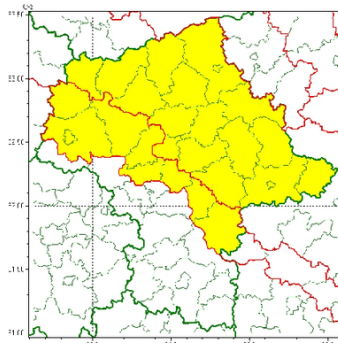

Urząd Miejski w Łomiankach

<https://lomianki.pl/pl/aktualnosci/komunikaty/16929,Ostrzezenie-meteorologiczne-20-i-21-listopada.html>
03.05.2024, 12:17

Ostrzeżenie meteorologiczne - 20 i 21 listopada

Zasięg ostrzeżeń w województwie

Opady marznące
2023-11-20 05:48

WOJEWÓDZTWO MAZOWIECKIE OSTRZEŻENIA METEOROLOGICZNE ZBIORCZO NR 238 WYKAZ OBOWIĄZUJĄCYCH OSTRZEŻEŃ o godz. 05:48 dnia 20.11.2023	
Zjawisko/Stopień zagrożenia	Opady marznące/1
Obszar (w nawiasie numer ostrzeżenia dla powiatu)	powiaty: ciechanowski(71), garwoliński(85), legionowski(72), łosicki(78), makowski(73), miński(77), mławski(73), nowodworski(70), ostrołęcki(76), Ostrołęka(76), ostrowski(75), otwocki(75), Płock(68), płocki(68), płoński(67), przasnyski(76), pułtuski(73), Siedlce(79), siedlecki(79), sierpecki(67), sokołowski(73), Warszawa(73), warszawski zachodni(72), węgrowski(76), wołomiński(73), wyszkowski(73), żuromiński(72)
Ważność	od godz. 15:00 dnia 20.11.2023 do godz. 09:00 dnia 21.11.2023
Prawdopodobieństwo	80%
Przebieg	Prognozowane są okresami słabe opady śniegu i śniegu z deszczem, przechodzące miejscami w słabe opady marznącego deszczu lub mżawki powodujące gołoledź. Strefa opadów marznących przemieszczać się będzie z północnego wschodu na południowy zachód.
SMS	IMGW-PIB OSTRZEŻENIA: MARZNAĆCE OPADY/1 mazowieckie (27 powiatów) od 15:00/20.11 do 09:00/21.11.2023 marznące opady, drogi śliskie. Dotyczy powiatów: ciechanowski, garwoliński, legionowski, łosicki, makowski, miński, mławski, nowodworski, ostrołęcki, Ostrołęka, ostrowski, otwocki, Płock, płocki, płoński, przasnyski, pułtuski, Siedlce, siedlecki, sierpecki, sokołowski, Warszawa, warszawski zachodni, węgrowski, wołomiński, wyszkowski i żuromiński.
RSO	Woj. mazowieckie (27 powiatów), IMGW-PIB wydał ostrzeżenie pierwszego stopnia o opadach marznących
Uwagi	Brak.
Zjawisko/Stopień zagrożenia	Opady marznące/1