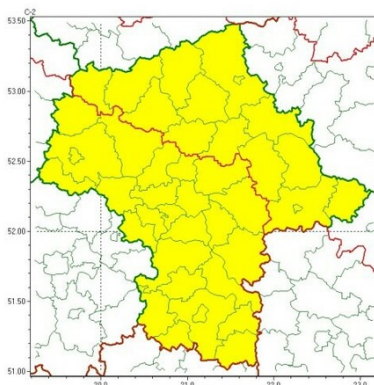

Instytut Meteorologii i Gospodarki Wodnej - Państwowy Instytut Badawczy
Centralne Biuro Prognoz Meteorologicznych - Wydział w Warszawie
01-673 Warszawa ul. Podleśna 61
tel: 22 5694151, kom. 781774153, fax: 022-5694151
email: meteo.wschod@imgw.pl
www: www.imgw.pl

Zasięg ostrzeżeń w województwie

Silny mróz
2024-01-08 10:46

WOJEWÓDZTWO MAZOWIECKIE OSTRZEŻENIA METEOROLOGICZNE ZBIORCZO NR 11 WYKAZ OBOWIĄZUJĄCYCH OSTRZEŻEŃ o godz. 10:46 dnia 08.01.2024

Zjawisko/Stopień zagrożenia	Silny mróz/1
Obszar (w nawiasie numer ostrzeżenia dla powiatu)	powiaty: bia obrzeski(5), garwoliński(4), gostyniński(2), grodziski(3), grójecki(4), kozienicki(5), legionowski(2), lipski(5), miński(3), nowodworski(2), otwocki(3), piaseczyński(3), P ock(2), p ocki(2), p oński(2), pruszkowski(3), przysuski(5), Radom(5), radomski(5), sierpecki(2), sochaczewski(2), szyd owiecki(5), Warszawa(2), warszawski zachodni(2), wo omiński(3), zwoleński(5), żyrardowski(3)
Ważność	od godz. 21:00 dnia 08.01.2024 do godz. 09:00 dnia 09.01.2024
Prawdopodobieństwo	80%
Przebieg	Prognozuje się temperaturę minimalną w nocy miejscami od -18°C do -14°C. Temperatura maksymalna w dzień od -8°C do -5°C. Wiatr o średniej prędkości od 5 km/h do 15 km/h.
SMS	IMGW-PIB OSTRZEGA: MRÓZ/1 mazowieckie (27 powiatów) od 21:00/08.01 do 09:00/09.01.2024 temp. min -18 st, temp. maks -5 st, wiatr 15 km/h. Dotyczy powiatów: bia obrzeski, garwoliński, gostyniński, grodziski, grójecki, kozienicki, legionowski, lipski, miński, nowodworski, otwocki, piaseczyński, P ock, p ocki, p oński, pruszkowski, przysuski, Radom, radomski, sierpecki, sochaczewski, szyd owiecki, Warszawa, warszawski zachodni, wo omiński, zwoleński i żyrardowski.
RSO	Woj. mazowieckie (27 powiatów), IMGW-PIB wyda ostrzeżenie pierwszego stopnia o silnych mrozach
Uwagi	Brak.
Zjawisko/Stopień zagrożenia	Silny mróz/1