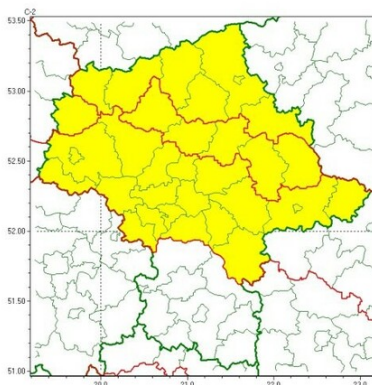

Urząd Miejski w Łomiankach

<https://lomianki.pl/pl/aktualnosci/komunikaty/17213,Ostrzezenie-meteorologiczne-opady-marznace-10-11-stycznia.html>
18.07.2024, 13:14

Ostrzeżenie meteorologiczne - opady marznące - 10-11
stycznia

Zasięg ostrzeżeń w województwie

Opady marznące
2024-01-10 11:58

WOJEWÓDZTWO MAZOWIECKIE
OSTRZEŻENIA METEOROLOGICZNE ZBIORCZO NR 15
WYKAZ OBOWIĄZUJĄCYCH OSTRZEŻEŃ
o godz. 11:58 dnia 10.01.2024

Zjawisko/Stopień zagrożenia	Opady marznące/1
Obszar (w nawiasie numer ostrzeżenia dla powiatu)	powiaty: ciechanowski(4), pu tuski(4), sierpecki(3), soko owski(5), węgrowski(5), wyszkowski(5)
Ważność	od godz. 18:00 dnia 10.01.2024 do godz. 09:00 dnia 11.01.2024
Prawdopodobieństwo	70%
Przebieg	Prognozuje się występowanie lokalnie s abych opadów marznącej mżawki lub s abego deszczu, powodujących go oledź. Opady nie będą występowa ciągle, a mogą pojawia się jedynie okresami.
SMS	IMGW-PIB OSTRZEGA: MARZNAĆEOPADY/1 mazowieckie (6 powiatów) od 18:00/10.01 do 09:00/11.01.2024 marznące opady, drogi śliskie. Dotyczy powiatów: ciechanowski, pu tuski, sierpecki, soko owski, węgrowski i wyszkowski.
RSO	Woj. mazowieckie (6 powiatów), IMGW-PIB wyda ostrzeżenie pierwszego stopnia o opadach marznących
Uwagi	Brak.
Zjawisko/Stopień zagrożenia	Opady marznące/1
Obszar (w nawiasie numer ostrzeżenia dla powiatu)	powiaty: makowski(6), m awski(4), ostro ęcki(5), Ostro ęka(5), ostrowski(5), przasnyski(6), żuromiński(4)
Ważność	od godz. 09:15 dnia 10.01.2024 do godz. 08:00 dnia 11.01.2024
Prawdopodobieństwo	70%