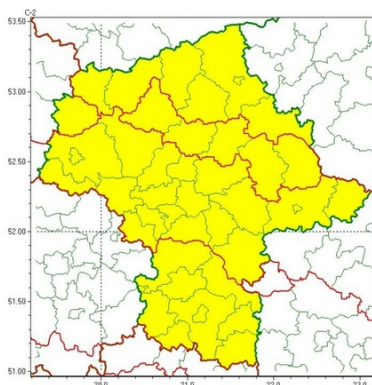

# Urząd Miejski w Łomiankach

<https://lomianki.pl/pl/aktualnosci/komunikaty/17226,Ostrzezenie-meteorologiczne-opady-marznace-11-stycznia.html>  
20.05.2024, 01:21

Ostrzeżenie meteorologiczne - opady marznące - 11  
stycznia

### Zasięg ostrzeżeń w województwie

Opady marznące  
2024-01-10 21:18

## WOJEWÓDZTWO MAZOWIECKIE OSTRZEŻENIA METEOROLOGICZNE ZBIORCZO NR 16 WYKAZ OBOWIĄZUJĄCYCH OSTRZEŻEŃ o godz. 21:18 dnia 10.01.2024

<b>Zjawisko/Stopień zagrożenia</b>	Opady marznące/1
<b>Obszar (w nawiasie numer ostrzeżenia dla powiatu)</b>	powiaty: białobrzegi(7), grójecki(5), kozienicki(7), lipski(7), przysuski(7), Radom(7), radomski(7), szydlowiecki(7), zwoleński(7)
<b>Ważność</b>	od godz. 08:00 dnia 11.01.2024 do godz. 16:00 dnia 11.01.2024
<b>Prawdopodobieństwo</b>	70%
<b>Przebieg</b>	Prognozuje się występowanie lokalnie słabych opadów marznącej mżawki lub słabego deszczu, powodujących gołoledź. Opady nie będą występować ciągle, a mogą pojawiać się jedynie okresami.
<b>SMS</b>	IMGW-PIB OSTRZEGA: MARZNAĆEOPADY/1 mazowieckie (9 powiatów) od 08:00/11.01 do 16:00/11.01.2024 marznące opady, drogi śliskie. Dotyczy powiatów: białobrzegi, grójecki, kozienicki, lipski, przysuski, Radom, radomski, szydlowiecki i zwoleński.
<b>RSO</b>	Woj. mazowieckie (9 powiatów), IMGW-PIB wydał ostrzeżenie pierwszego stopnia o opadach marznących
<b>Uwagi</b>	Brak.
<b>Zjawisko/Stopień zagrożenia</b>	Opady marznące/1
<b>Obszar (w nawiasie numer ostrzeżenia dla powiatu)</b>	powiaty: ciechanowski(4), pultuski(4), sierpecki(3), sokołowski(5), węgrowski(5), wyszkowski(5)
<b>Ważność</b>	od godz. 18:00 dnia 10.01.2024 do godz. 09:00 dnia 11.01.2024
<b>Prawdopodobieństwo</b>	70%