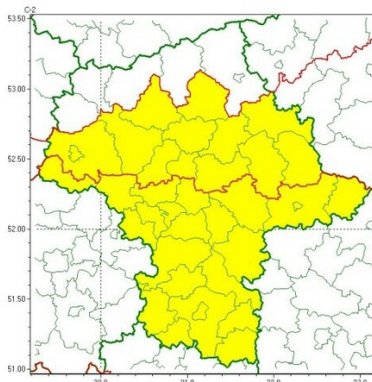

Zasięg ostrzeżeń w województwie

Opady marznące
2024-01-17 11:43

WOJEWÓDZTWO MAZOWIECKIE OSTRZEŻENIA METEOROLOGICZNE ZBIORCZO NR 31 WYKAZ OBOWIĄZUJĄCYCH OSTRZEŻEŃ o godz. 11:43 dnia 17.01.2024	
Zjawisko/Stopień zagrożenia	Opady marznące/1
Obszar (w nawiasie numer ostrzeżenia dla powiatu)	powiaty: ciechanowski(9), legionowski(6), makowski(11), nowodworski(6), ostrowski(11), Pock(7), pocki(7), pocki(6), pułtuski(9), sokołowski(11), węgrowski(10), wołomiński(9), wyszkowski(10)
Ważność	od godz. 00:00 dnia 18.01.2024 do godz. 09:00 dnia 18.01.2024
Prawdopodobieństwo	80%
Przebieg	Prognozowane są silne opady mroźnego deszczu oraz mżawki powodujące go oledź.
SMS	IMGW-PIB OSTRZEŻA: MARZNAĆEOPADY/1 mazowieckie (13 powiatów) od 00:00/18.01 do 09:00/18.01.2024 mroźne opady, drogi śliskie. Dotyczy powiatów: ciechanowski, legionowski, makowski, nowodworski, ostrowski, Pock, pocki, pocki, pułtuski, sokołowski, węgrowski, wołomiński i wyszkowski.
RSO	Woj. mazowieckie (13 powiatów), IMGW-PIB wyda ostrzeżenie pierwszego stopnia o opadach mroźnych
Uwagi	Brak.
Zjawisko/Stopień zagrożenia	Opady marznące/1
Obszar (w nawiasie numer ostrzeżenia dla powiatu)	powiaty: białoostrowski(11), garwoliński(9), gostyniński(7), grodziski(6), grójceński(7), kozienicki(11), lipski(13), osiecki(11), miński(8), otwocki(7), piaseczyński(7), pruszkowski(7), przysuski(12), Radom(12), radomski(12), Siedlce(10), siedlecki(10), sochaczewski(7), szydłowiecki(12), Warszawa(6), warszawski zachodni(6), zwoleński(13), żyrardowski(6)
Ważność	od godz. 19:00 dnia 17.01.2024 do godz. 06:00 dnia 18.01.2024