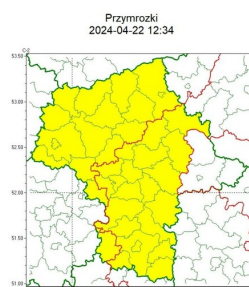

Zasięg ostrzeżeń w województwie

WOJEWÓDZTWO MAZOWIECKIE OSTRZEŻENIA METEOROLOGICZNE ZBIORCZO NR 90 WYKAZ OBOWIĄZUJĄCYCH OSTRZEŻEŃ o godz. 12:34 dnia 22.04.2024	
Zjawisko/Stopień zagrożenia	Przymrozki/1
Obszar (w nawiasie numer ostrzeżenia dla powiatu)	powiaty: białobrzeski(38), garwoliński(35), grodziski(33), grójecki(35), kozienicki(38), legionowski(34), lipski(40), miński(39), ostrowski(42), otwocki(36), piaseczyński(34), pruszkowski(34), Radom(39), radomski(39), szydlowiecki(39), Warszawa(34), warszawski zachodni(34), węgrowski(40), wołomiński(38), wyszkowski(40), zwoleński(40)
Ważność	od godz. 00:00 dnia 23.04.2024 do godz. 08:00 dnia 23.04.2024
Prawdopodobieństwo	80%
Przebieg	Prognozowany jest spadek temperatury powietrza do około -2°C, przy gruncie około -4°C.
SMS	IMGW-PIB OSTRZEŻEGA: PRZYMROZKI/1 mazowieckie (21 powiatów) od 00:00/23.04 do 08:00/23.04.2024 temp. min około -2 st., przy gruncie około -4 st. Dotyczy powiatów: białobrzeski, garwoliński, grodziski, grójecki, kozienicki, legionowski, lipski, miński, ostrowski, otwocki, piaseczyński, pruszkowski, Radom, radomski, szydlowiecki, Warszawa, warszawski zachodni, węgrowski, wołomiński, wyszkowski i zwoleński.
RSO	Woj. mazowieckie (21 powiatów), IMGW-PIB wydał ostrzeżenie pierwszego stopnia o przymrozkach
Uwagi	Brak.
Zjawisko/Stopień zagrożenia	Przymrozki/1
Obszar (w nawiasie numer ostrzeżenia dla powiatu)	powiaty: ciechanowski(37), gostyniński(31), makowski(42), mławski(35), nowodworski(34), ostrołęcki(40), Ostrołęka(40), Płock(31), plocki(31), płoński(32), przasnyski(39), przysuski(40), pultuski(39), sierpecki(29), sochaczewski(32), żuromiński(30), żyrardowski(33)
Ważność	od godz. 21:00 dnia 20.04.2024 do godz. 08:00 dnia 23.04.2024
Prawdopodobieństwo	80%
Przebieg	Prognozowany jest spadek temperatury powietrza do około -2°C, przy gruncie do -4°C. Temperatura maksymalna w niedzielę i w poniedziałek około 6°C.
SMS	IMGW-PIB OSTRZEŻEGA: PRZYMROZKI/1 mazowieckie (17 powiatów) od 21:00/20.04 do 08:00/23.04.2024 temp. min -2 st., przy gruncie -4 st. Dotyczy powiatów: ciechanowski, gostyniński, makowski, mławski, nowodworski, ostrołęcki, Ostrołęka, Płock, plocki, płoński, przasnyski, przysuski, pultuski, sierpecki, sochaczewski, żuromiński i żyrardowski.
RSO	Woj. mazowieckie (17 powiatów), IMGW-PIB wydał ostrzeżenie pierwszego stopnia o przymrozkach
Uwagi	Brak.
Opracowanie niniejsze i jego format, jako przedmiot prawa autorskiego podlega ochronie prawnej, zgodnie z przepisami ustawy z dnia 4 lutego 1994r o prawie autorskim i prawach pokrewnych (dz. U. z 2006 r. Nr 90, poz. 631 z późn. zm.). Wszelkie dalsze udostępnianie, rozpowszechnianie (przedruk, kopiowanie, wiadomość sms) jest dozwolone wyłącznie w formie dosłownej z bezwzględny wskazaniem źródła informacji tj. IMGW-PIB.	