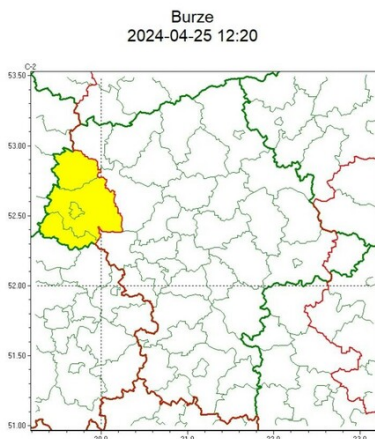

### Zasięg ostrzeżeń w województwie

**WOJEWÓDZTWO MAZOWIECKIE**  
**OSTRZEŻENIA METEOROLOGICZNE ZBIORCZO NR 93**  
**WYKAZ OBOWIĄZUJĄCYCH OSTRZEŻEŃ**  
**o godz. 12:20 dnia 25.04.2024**

Zjawisko/Stopień zagrożenia	Przymrozki/1
Obszar (w nawiasie numer ostrzeżenia dla powiatu)	powiaty: białobrzegi(39), ciechanowski(39), garwoliński(36), gostyniński(34), grodziski(35), grójecki(36), kozienicki(39), legionowski(36), lipski(41), makowski(44), miński(40), mławski(37), nowodworski(36), ostrołęcki(42), Ostrołęka(42), ostrowski(44), otwocki(37), piaseczyński(35), Płock(34), płocki(34), płoński(34), pruszkowski(36), przasnyski(41), przysuski(41), pultuski(41), Radom(40), radomski(40), Siedlce(42), siedlecki(42), sierpecki(32), sochaczewski(34), sokołowski(41), szydlowiecki(40), Warszawa(35), warszawski zachodni(36), węgrowski(41), wołomiński(39), wyszkowski(42), zwoleński(41), żuromiński(32), żyrardowski(35)
Ważność	od godz. 01:00 dnia 26.04.2024 do godz. 07:00 dnia 26.04.2024
Prawdopodobieństwo	80%
Przebieg	Prognozowany jest spadek temperatury powietrza do około 1°C, przy gruncie do -2°C.
SMS	IMGW-PIB OSTRZEGA: PRZYMROZKI/1 mazowieckie (41 powiatów) od 01:00/26.04 do 07:00/26.04.2024 temp. min 1 st., przy gruncie -2 st. Dotyczy powiatów: białobrzegi, ciechanowski, garwoliński, gostyniński, grodziski, grójecki, kozienicki, legionowski, lipski, makowski, miński, mławski, nowodworski, ostrołęcki, Ostrołęka, ostrowski, otwocki, piaseczyński, Płock, płocki, płoński, pruszkowski, przasnyski, przysuski, pultuski, Radom, radomski, Siedlce, siedlecki, sierpecki, sochaczewski, sokołowski, szydlowiecki, Warszawa, warszawski zachodni, węgrowski, wołomiński, wyszkowski, zwoleński, żuromiński i żyrardowski.
RSO	Woj. mazowieckie (41 powiatów), IMGW-PIB wydał ostrzeżenie pierwszego stopnia o przymrozkach