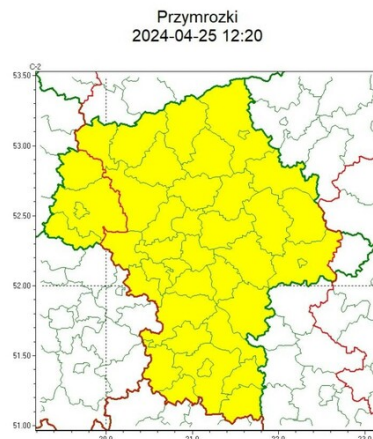

### Zasięg ostrzeżeń w województwie

**WOJEWÓDZTWO MAZOWIECKIE**  
**OSTRZEŻENIA METEOROLOGICZNE ZBIORCZO NR 93**  
**WYKAZ OBOWIĄZUJĄCYCH OSTRZEŻEŃ**  
**o godz. 12:20 dnia 25.04.2024**

Zjawisko/Stopień zagrożenia	Przymrozki/1
Obszar (w nawiasie numer ostrzeżenia dla powiatu)	powiaty: białobrzegi(39), ciechanowski(39), garwoliński(36), gostyniński(34), grodziski(35), grójecki(36), kozienicki(39), legionowski(36), lipski(41), makowski(44), miński(40), mławski(37), nowodworski(36), ostrołęcki(42), Ostrołęka(42), ostrowski(44), otwocki(37), piaseczyński(35), Płock(34), płocki(34), płoński(34), pruszkowski(36), przasnyski(41), przysuski(41), pultuski(41), Radom(40), radomski(40), Siedlce(42), siedlecki(42), sierpecki(32), sochaczewski(34), sokołowski(41), szydlowiecki(40), Warszawa(35), warszawski zachodni(36), węgrowski(41), wołomiński(39), wyszkowski(42), zwoleński(41), żuromiński(32), żyrardowski(35)
Ważność	od godz. 01:00 dnia 26.04.2024 do godz. 07:00 dnia 26.04.2024
Prawdopodobieństwo	80%
Przebieg	Prognozowany jest spadek temperatury powietrza do około 1°C, przy gruncie do -2°C.
SMS	IMGW-PIB OSTRZEGA: PRZYMROZKI/1 mazowieckie (41 powiatów) od 01:00/26.04 do 07:00/26.04.2024 temp. min 1 st., przy gruncie -2 st. Dotyczy powiatów: białobrzegi, ciechanowski, garwoliński, gostyniński, grodziski, grójecki, kozienicki, legionowski, lipski, makowski, miński, mławski, nowodworski, ostrołęcki, Ostrołęka, ostrowski, otwocki, piaseczyński, Płock, płocki, płoński, pruszkowski, przasnyski, przysuski, pultuski, Radom, radomski, Siedlce, siedlecki, sierpecki, sochaczewski, sokołowski, szydlowiecki, Warszawa, warszawski zachodni, węgrowski, wołomiński, wyszkowski, zwoleński, żuromiński i żyrardowski.
RSO	Woj. mazowieckie (41 powiatów), IMGW-PIB wydał ostrzeżenie pierwszego stopnia o przymrozkach