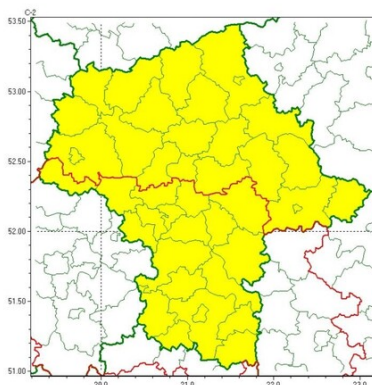

# Urząd Miejski w Łomiankach

<https://lomianki.pl/pl/aktualnosci/komunikaty/18205,Ostrzezenie-meteorologiczne-31-maja-burze.html>  
30.06.2024, 18:18

Ostrzeżenie meteorologiczne - 31 maja - burze

Instytut Meteorologii i Gospodarki Wodnej - Państwowy Instytut Badawczy  
**Centralne Biuro Prognoz Meteorologicznych - Wydział w Warszawie**  
01-673 Warszawa ul. Podleśna 61  
tel: 22 5694151, kom. 781774153, fax: 022-5694151  
email: meteo.wschod@imgw.pl  
www: www.imgw.pl

### Zasięg ostrzeżeń w województwie

Burze  
2024-05-31 05:45

**WOJEWÓDZTWO MAZOWIECKIE**  
**OSTRZEŻENIA METEOROLOGICZNE ZBIORCZO NR 137**  
**WYKAZ OBOWIĄZUJĄCYCH OSTRZEŻEŃ**  
**o godz. 05:45 dnia 31.05.2024**