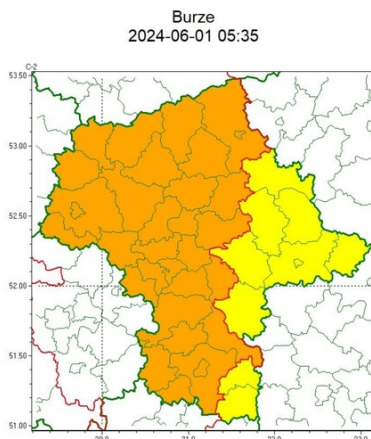

Zasięg ostrzeżeń w województwie

WOJEWÓDZTWO MAZOWIECKIE
OSTRZEŻENIA METEOROLOGICZNE ZBIORCZO NR 139
WYKAZ OBOWIĄZUJĄCYCH OSTRZEŻEŃ
o godz. 05:35 dnia 01.06.2024

Zjawisko/Stopień zagrożenia	Burze/2
Obszar (w nawiasie numer ostrzeżenia dla powiatu)	powiaty: białobrzeski(56), ciechanowski(55), gostyniński(50), grodziski(50), grójecki(52), kozienicki(56), legionowski(51), makowski(60), mławski(53), nowodworski(52), ostrołęcki(57), Ostrołęka(57), otwocki(54), piaseczyński(50), Płock(49), płocki(49), płoński(50), pruszkowski(51), przasnyski(57), przysuski(58), pultuski(57), Radom(57), radomski(57), sierpecki(47), sochaczewski(49), szydlowiecki(58), Warszawa(50), warszawski zachodni(51), wołomiński(55), wyszkowski(58), żuromiński(47), żyrardowski(51)
Ważność	od godz. 12:00 dnia 01.06.2024 do godz. 23:00 dnia 01.06.2024
Prawdopodobieństwo	80%
Przebieg	Prognozowane są burze, którym miejscami będą towarzyszyć bardzo silne opady deszczu od 35 mm do 40 mm, lokalnie do 50 mm oraz porywy wiatru do 80 km/h. Lokalnie grad.
SMS	IMGW-PIB OSTRZEGA: BURZE/2 mazowieckie (32 powiatów) od 12:00/01.06 do 23:00/01.06.2024 deszcz 50 mm, porywy 80 km/h, grad. Dotyczy powiatów: białobrzeski, ciechanowski, gostyniński, grodziski, grójecki, kozienicki, legionowski, makowski, mławski, nowodworski, ostrołęcki, Ostrołęka, otwocki, piaseczyński, Płock, płocki, płoński, pruszkowski, przasnyski, przysuski, pultuski, Radom, radomski, sierpecki, sochaczewski, szydlowiecki, Warszawa, warszawski zachodni, wołomiński, wyszkowski, żuromiński i żyrardowski.
RSO	Woj. mazowieckie (32 powiatów), IMGW-PIB wydał ostrzeżenie drugiego stopnia o burzach
Uwagi	Brak.
Zjawisko/Stopień zagrożenia	Burze/1