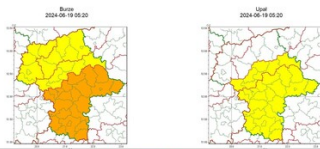

Urząd Miejski w Łomiankach

<https://lomianki.pl/pl/aktualnosci/komunikaty/18328,Ostrzezenie-meteorologiczne-19-czerwca-burze-i-upal.html>
30.06.2024, 04:22

Ostrzeżenie meteorologiczne - 19 czerwca - burze i upał

az

19.06.2024

Zasięg ostrzeżeń w województwie

[Poprzedni Strona](#)
[Następny Strona](#)