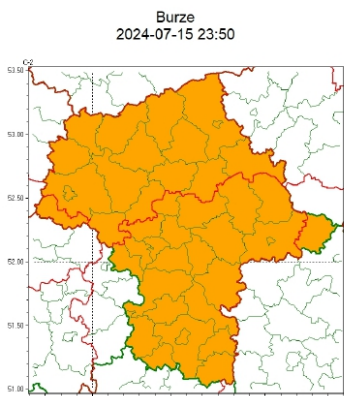

Zasięg ostrzeżeń w województwie

WOJEWÓDZTWO MAZOWIECKIE
OSTRZEŻENIA METEOROLOGICZNE ZBIORCZO NR 222
WYKAZ OBOWIĄZUJĄCYCH OSTRZEŻEŃ
o godz. 23:50 dnia 15.07.2024

| Zjawisko/Stopień zagrożenia | Burze/2 |
|--|--|
| Obszar (w nawiasie numer ostrzeżenia dla powiatu) | powiaty: białobrzegi(80), ciechanowski(74), garwoliński(77), grodziski(72), grójecki(74), kozienicki(82), legionowski(73), lipski(84), łosicki(75), makowski(78), miński(80), mławski(73), nowodworski(74), ostrołęcki(75), Ostrołęka(75), ostrowski(82), otwocki(76), piaseczyński(71), Płock(72), płocki(72), płoński(70), pruszkowski(73), przasnyski(75), przysuski(83), pułtowski(79), Radom(83), radomski(83), Siedlce(82), siedlecki(82), sierpecki(69), sochaczewski(73), sokołowski(83), szydlowiecki(84), Warszawa(71), warszawski zachodni(73), węgrowski(81), wołomiński(78), wyszkowski(81), zwoleński(84), żuromiński(69), żyrardowski(74) |
| Ważność | od godz. 13:00 dnia 16.07.2024 do godz. 23:00 dnia 16.07.2024 |
| Prawdopodobieństwo | 90% |
| Przebieg | Prognozowane są burze, którym miejscami będą towarzyszyć bardzo silne opady deszczu od 35 mm do 55 mm oraz porywy wiatru do 100 km/h, lokalnie do 110 km/h. Lokalnie grad. |
| SMS | IMGW-PIB OSTRZEGA: BURZE/2 mazowieckie (41 powiatów) od 13:00/16.07 do 23:00/16.07.2024 deszcz 55 mm, porywy 110 km/h, grad. Dotyczy powiatów: białobrzegi, ciechanowski, garwoliński, grodziski, grójecki, kozienicki, legionowski, lipski, łosicki, makowski, miński, mławski, nowodworski, ostrołęcki, Ostrołęka, ostrowski, otwocki, piaseczyński, Płock, płocki, płoński, pruszkowski, przasnyski, przysuski, pułtowski, Radom, radomski, Siedlce, siedlecki, sierpecki, sochaczewski, sokołowski, szydlowiecki, Warszawa, warszawski zachodni, węgrowski, wołomiński, wyszkowski, zwoleński, żuromiński i żyrardowski. |
| RSO | Woj. mazowieckie (41 powiatów), IMGW-PIB wydał ostrzeżenie drugiego stopnia o burzach |