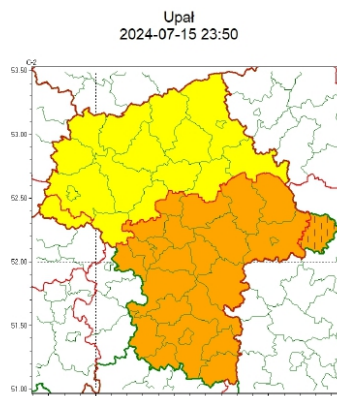

Zasięg ostrzeżeń w województwie

WOJEWÓDZTWO MAZOWIECKIE
OSTRZEŻENIA METEOROLOGICZNE ZBIORCZO NR 222
WYKAZ OBOWIĄZUJĄCYCH OSTRZEŻEŃ
o godz. 23:50 dnia 15.07.2024

| Zjawisko/Stopień zagrożenia | Burze/2 |
|--|--|
| Obszar (w nawiasie numer ostrzeżenia dla powiatu) | powiaty: białobrzegi(80), ciechanowski(74), garwoliński(77), grodziski(72), grójecki(74), kozienicki(82), legionowski(73), lipski(84), łosicki(75), makowski(78), miński(80), mławski(73), nowodworski(74), ostrołęcki(75), Ostrołęka(75), ostrowski(82), otwocki(76), piaseczyński(71), Płock(72), płocki(72), płoński(70), pruszkowski(73), przasnyski(75), przysuski(83), pułtowski(79), Radom(83), radomski(83), Siedlce(82), siedlecki(82), sierpecki(69), sochaczewski(73), sokołowski(83), szydlowiecki(84), Warszawa(71), warszawski zachodni(73), węgrowski(81), wołomiński(78), wyszkowski(81), zwoleński(84), żuromiński(69), żyrardowski(74) |
| Ważność | od godz. 13:00 dnia 16.07.2024 do godz. 23:00 dnia 16.07.2024 |
| Prawdopodobieństwo | 90% |
| Przebieg | Prognozowane są burze, którym miejscami będą towarzyszyć bardzo silne opady deszczu od 35 mm do 55 mm oraz porywy wiatru do 100 km/h, lokalnie do 110 km/h. Lokalnie grad. |
| SMS | IMGW-PIB OSTRZEGA: BURZE/2 mazowieckie (41 powiatów) od 13:00/16.07 do 23:00/16.07.2024 deszcz 55 mm, porywy 110 km/h, grad. Dotyczy powiatów: białobrzegi, ciechanowski, garwoliński, grodziski, grójecki, kozienicki, legionowski, lipski, łosicki, makowski, miński, mławski, nowodworski, ostrołęcki, Ostrołęka, ostrowski, otwocki, piaseczyński, Płock, płocki, płoński, pruszkowski, przasnyski, przysuski, pułtowski, Radom, radomski, Siedlce, siedlecki, sierpecki, sochaczewski, sokołowski, szydlowiecki, Warszawa, warszawski zachodni, węgrowski, wołomiński, wyszkowski, zwoleński, żuromiński i żyrardowski. |
| RSO | Woj. mazowieckie (41 powiatów), IMGW-PIB wydał ostrzeżenie drugiego stopnia o burzach |