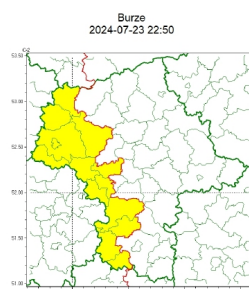

# Urząd Miejski w Łomiankach

https://lomianki.pl/pl/aktualnosci/komunikaty/18547,Ostrzezenie-meteorologiczne-24-lipca-burze.html  
03.09.2024, 09:22

Instytut Meteorologii i Gospodarki Wodnej  
Państwowy Instytut Badawczy

Zasięg ostrzeżeń w województwie

<b>WOJEWÓDZTWO MAZOWIECKIE OSTRZEŻENIA METEOROLOGICZNE ZBIORCZO NR 234 WYKAZ OBOWIĄZUJĄCYCH OSTRZEŻEŃ o godz. 22:50 dnia 23.07.2024</b>	
<b>Zjawisko/Stoień zagrożenia</b>	Burze/1
<b>Obszar (w nawiasie numer ostrzeżenia dla powiatu)</b>	powiaty: białobrzescki(84), gostyniński(76), grodziski(75), grójecki(77), Płock(75), płocki(75), płoński(73), przysuski(87), sierpecki(72), sochaczewski(76), sztydlowiecki(88), warszawski zachodni(76), żuromiński(72), żyrardowski(77)
<b>Ważność</b>	od godz. 12:00 dnia 24.07.2024 do godz. 20:00 dnia 24.07.2024
<b>Prawdopodobieństwo</b>	80%
<b>Przebieg</b>	Prognozowane są burze, którym miejscami będą towarzyszyć silne opady deszczu od 20 mm do 35 mm oraz porywy wiatru do 80 km/h. Lokalnie grad.
<b>SMS</b>	IMGW-PIB OSTRZEŻGA: BURZE/1 mazowieckie (14 powiatów) od 12:00/24.07 do 20:00/24.07.2024 deszcz 35 mm, porywy 80 km/h, grad. Dotyczy powiatów: białobrzescki, gostyniński, grodziski, grójecki, Płock, płocki, płoński, przysuski, sierpecki, sochaczewski, sztydlowiecki, warszawski zachodni, żuromiński i żyrardowski.
<b>RSO</b>	Woj. mazowieckie (14 powiatów), IMGW-PIB wydał ostrzeżenie pierwszego stopnia o burzach
<b>Uwagi</b>	Brak.
<small>Opracowanie niniejsze i jego format, jako przedmiot prawa autorskiego podlega ochronie prawnej, zgodnie z przepisami ustawy z dnia 4 lutego 1994r. o prawie autorskim i prawach pokrewnych (dz. U. z 2006 r. Nr 90, poz. 631 z późn. zm.). Wszelkie dalsze udostępnianie, rozpowszechnianie (przedruk, kopiowanie, wiadomość sms) jest dozwolone wyłącznie w formie dosłownej z bezwzględny wskazaniem źródła informacji tj. IMGW-PIB.</small>	