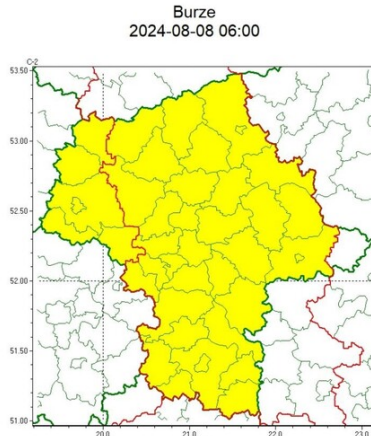

Instytut Meteorologii i Gospodarki Wodnej - Państwowy Instytut Badawczy
Centralne Biuro Prognoz Meteorologicznych - Wydział w Warszawie
01-673 Warszawa ul. Podleśna 61
tel: 22 5694151, kom. 781774153, fax: 022-5694151
email: meteo.wschod@imgw.pl
www: www.imgw.pl

Zasięg ostrzeżeń w województwie

WOJEWÓDZTWO MAZOWIECKIE
OSTRZEŻENIA METEOROLOGICZNE ZBIORCZO NR 250
WYKAZ OBOWIĄZUJĄCYCH OSTRZEŻEŃ
o godz. 06:00 dnia 08.08.2024

Zjawisko/Stopień zagrożenia	Burze/1
Obszar (w nawiasie numer ostrzeżenia dla powiatu)	powiaty: białobrzeski(89), ciechanowski(80), garwoliński(86), grodziski(80), grójecki(82), kozienicki(92), legionowski(80), lipski(96), makowski(84), miński(88), mławski(79), nowodworski(81), ostrołęcki(83), Ostrołęka(83), ostrowski(89), otwocki(84), piaseczyński(79), płoński(76), pruszkowski(81), przasnyski(81), przysuski(94), pultuski(85), Radom(94), radomski(94), Siedlce(91), siedlecki(91), sokołowski(91), szydlowiecki(95), Warszawa(79), warszawski zachodni(81), węgrowski(89), wołomiński(85), wyszkowski(87), zwoleński(95), żyrardowski(82)
Ważność	od godz. 13:00 dnia 08.08.2024 do godz. 02:00 dnia 09.08.2024
Prawdopodobieństwo	85%
Przebieg	Prognozowane są burze, którym miejscami będą towarzyszyć silne opady deszczu od 20 mm do 30 mm oraz porywy wiatru do 70 km/h. Lokalnie grad.
SMS	IMGW-PIB OSTRZEGA: BURZE/1 mazowieckie (35 powiatów) od 13:00/08.08 do 02:00/09.08.2024 deszcz 30 mm, porywy 70 km/h, grad. Dotyczy powiatów: białobrzeski, ciechanowski, garwoliński, grodziski, grójecki, kozienicki, legionowski, lipski, makowski, miński, mławski, nowodworski, ostrołęcki, Ostrołęka, ostrowski, otwocki, piaseczyński, płoński, pruszkowski, przasnyski, przysuski, pultuski, Radom, radomski, Siedlce, siedlecki, sokołowski, szydlowiecki, Warszawa, warszawski zachodni, węgrowski, wołomiński, wyszkowski, zwoleński i żyrardowski.
RSO	Woj. mazowieckie (35 powiatów), IMGW-PIB wydał ostrzeżenie pierwszego stopnia o burzach
Uwagi	Brak.
Zjawisko/Stopień zagrożenia	Burze/1