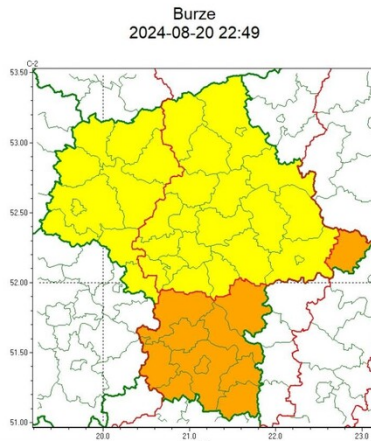

# Urząd Miejski w Łomiankach

<https://lomianki.pl/pl/aktualnosci/komunikaty/18636,Ostrzezenie-meteorologiczne-21-sierpnia-burze1.html>  
17.10.2024, 18:14

## Ostrzeżenie meteorologiczne - 21 sierpnia - burze/1

Instytut Meteorologii i Gospodarki Wodnej - Państwowy Instytut Badawczy  
**Centralne Biuro Prognoz Meteorologicznych - Wydział w Warszawie**  
01-673 Warszawa ul. Podleśna 61  
tel: 22 5694151, kom. 781774153, fax: 022-5694151  
email: meteo.wschod@imgw.pl  
www: www.imgw.pl

Zasięg ostrzeżeń w województwie

### WOJEWÓDZTWO MAZOWIECKIE OSTRZEŻENIA METEOROLOGICZNE ZBIORCZO NR 283 WYKAZ OBOWIĄZUJĄCYCH OSTRZEŻEŃ o godz. 22:49 dnia 20.08.2024

<b>Zjawisko/Stopień zagrożenia</b>	Burze/1
<b>Obszar (w nawiasie numer ostrzeżenia dla powiatu)</b>	powiaty: ciechanowski(86), gostyniński(86), mławski(84), Płock(85), płocki(85), płoński(83), sierpecki(82), sochaczewski(87), żuromiński(80), żyrardowski(89)
<b>Ważność</b>	od godz. 10:00 dnia 21.08.2024 do godz. 15:00 dnia 21.08.2024
<b>Prawdopodobieństwo</b>	80%
<b>Przebieg</b>	Prognozowane są burze, którym miejscami będą towarzyszyć silne opady deszczu od 20 mm do 35 mm oraz porywy wiatru do 80 km/h. Lokalnie grad.
<b>SMS</b>	IMGW-PIB OSTRZEGA: BURZE/1 mazowieckie (10 powiatów) od 10:00/21.08 do 15:00/21.08.2024 deszcz 35 mm, porywy 80 km/h, grad. Dotyczy powiatów: ciechanowski, gostyniński, mławski, Płock, płocki, płoński, sierpecki, sochaczewski, żuromiński i żyrardowski.
<b>RSO</b>	Woj. mazowieckie (10 powiatów), IMGW-PIB wydał ostrzeżenie pierwszego stopnia o burzach
<b>Uwagi</b>	Z uwagi na dynamiczną sytuację pogodową ostrzeżenie może być aktualizowane.
<b>Zjawisko/Stopień zagrożenia</b>	Burze/2
<b>Obszar (w nawiasie numer ostrzeżenia dla powiatu)</b>	powiaty: białobrzeski(97), garwoliński(93), grójecki(90), kozienicki(99), lipski(103), przysuski(101), Radom(100), radomski(100), szydlowiecki(102), zwoleński(102)
<b>Ważność</b>	od godz. 12:00 dnia 21.08.2024 do godz. 20:00 dnia 21.08.2024
<b>Prawdopodobieństwo</b>	80%