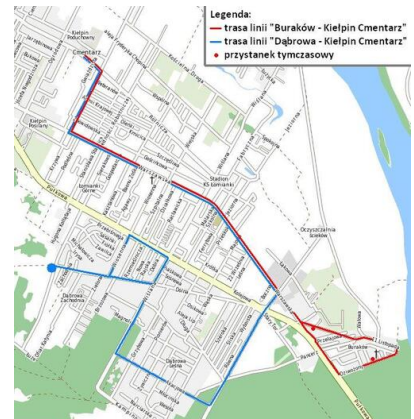

# Urząd Miejski w Łomiankach

<https://lomianki.pl/pl/aktualnosci/komunikaty/18981,Specjalne-linie-autobusowe-KML-1-listopada.html>  
28.10.2024, 09:15

## Specjalne linie autobusowe KMŁ - 1 listopada

1 listopada Komunikacja Miejska Łomianki uruchamia dwie specjalne linie autobusowe ułatwiające dojazd do cmentarza w Kiełpinie – z Dąbrowy Leśnej, Dąbrowy Zachodniej oraz z Burakowa.

CM 1 - Kiełpin Cmentarz – Armii Poznań – Warszawska – Brukowa – Akacyjowa – Wiślana – Zachodnia – Dąbrowa Zachodnia – Zachodnia – Wiosenna – Kolejowa – Wiślana – Akacyjowa – Brukowa – Warszawska – Armii Poznań – Kiełpin Cmentarz.

[Rozkład jazdy CM 1](#)

CM 2 - Kiełpin Cmentarz – Armii Poznań – Warszawska – 11 Listopada – Parkowa – Kolejowa – Warszawska – Armii Poznań – Kiełpin Cmentarz.

W Burakowie będą funkcjonować dwa przystanki tymczasowe: na ul. 11 listopada przy Warszawskiej oraz na ul. Parkowej przy Sobieskiego.