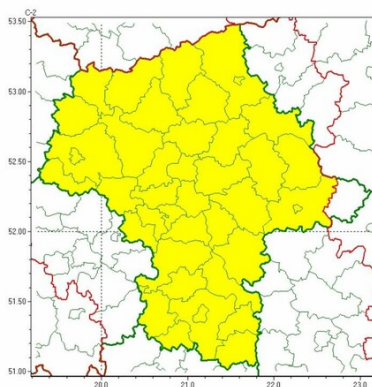

# Urząd Miejski w Łomiankach

<https://lomianki.pl/pl/aktualnosci/komunikaty/19024,Ostrzezenie-meteorologiczne-5-6-listopada-gesta-mgla.html>  
07.11.2024, 04:19

Ostrzeżenie meteorologiczne - 5-6 listopada - gęsta mgła

Zasięg ostrzeżeń w województwie

Gęsta mgła  
2024-11-05 12:07

**WOJEWÓDZTWO MAZOWIECKIE**  
**OSTRZEŻENIA METEOROLOGICZNE ZBIORCZO NR 319**  
**WYKAZ OBOWIĄZUJĄCYCH OSTRZEŻEŃ**  
**o godz. 12:07 dnia 05.11.2024**