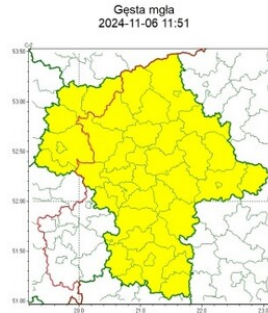

# Urząd Miejski w Łomiankach

<https://lomianki.pl/pl/aktualnosci/komunikaty/19031,Ostrzezenie-meteorologiczne-6-7-listopada-gesta-mgla.html>  
07.11.2024, 04:18

Ostrzeżenie meteorologiczne - 6-7 listopada - gęsta mgła

Zasięg ostrzeżeń w województwie

**WOJEWÓDZTWO MAZOWIECKIE**  
**OSTRZEŻENIA METEOROLOGICZNE ZBIORCZO NR 321**  
**WYKAZ OBOWIĄZUJĄCYCH OSTRZEŻEŃ**  
**o godz. 11:51 dnia 06.11.2024**

Zjawisko/Stopień zagrożenia	Gęsta mgła/1
Obszar (w nawiasie numer ostrzeżenia dla powiatu)	powiaty: białobrzezski(110), ciechanowski(99), garwoliński(106), grodziski(100), grójcecki(103), kozienicki(112), legionowski(101), lipski(117), łosicki(104), makowski(103), miński(108), nowodworski(102), ostrołęcki(100), Ostrołęka(100), ostrowski(112), otwocki(105), piaseczyński(100), płoński(97), pruszkowski(102), przasnyski(98), przysuski(114), pułtuski(105), Radom(113), radomski(113), Siedlce(113), siedlecki(113), sochaczewski(101), sokołowski(114), szydłowiecki(115), Warszawa(100), warszawski zachodni(101), węgrowski(111), wołomiński(105), wyszkowski(106), zwoleński(115), Żyrardowski(102)
Ważność	od godz. 19:00 dnia 06.11.2024 do godz. 11:00 dnia 07.11.2024
Prawdopodobieństwo	75%
Przebieg	Prognozuje się gęste mgły, w zasięgu których widzialność może miejscami wynosić poniżej 200 m. Lokalnie mgły mogą osadzać szadź.
SMS	IMGW-PIB OSTRZEŻEGA: MGŁA/1 mazowieckie (36 powiatów) od 19:00/06.11 do 11:00/07.11.2024 widzialność 200 m, szadź. Dotyczy powiatów: białobrzezski, ciechanowski, garwoliński, grodziski, grójcecki, kozienicki, legionowski, lipski, łosicki, makowski, miński, nowodworski, ostrołęcki, Ostrołęka, ostrowski, otwocki, piaseczyński, płoński, pruszkowski, przasnyski, przysuski, pułtuski, Radom, radomski, Siedlce, siedlecki, sochaczewski, sokołowski, szydłowiecki, Warszawa, warszawski zachodni, węgrowski, wołomiński, wyszkowski, zwoleński i Żyrardowski.
RSO	Woj. mazowieckie (36 powiatów), IMGW-PIB wydał ostrzeżenie pierwszego stopnia o silnych mgłach
Uwagi	Brak.